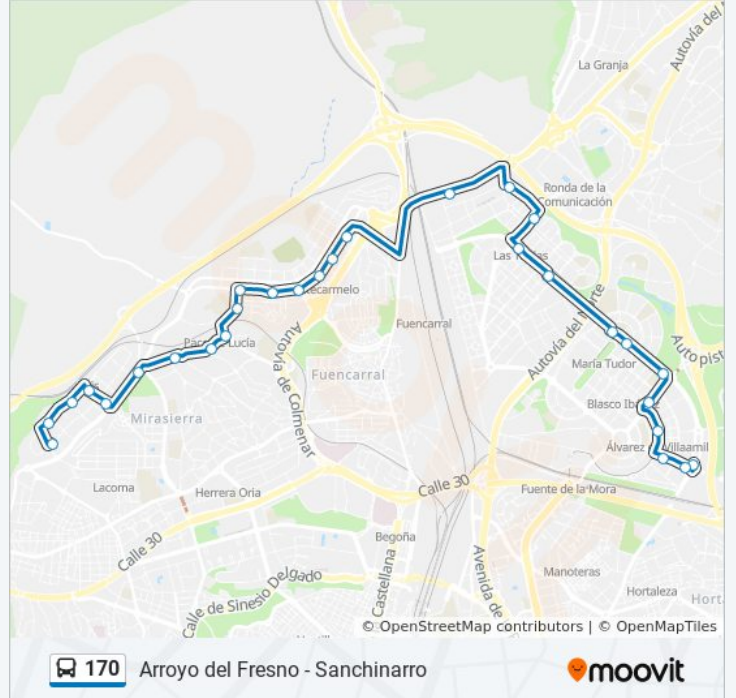

La línea 170 de autobús (Arroyo del Fresno - Sanchinarro) tiene 2 rutas. Sus horas de operación los días laborables regulares son:

(1) a Arroyo Fresno: 6:00 - 23:30(2) a Sanchinarro: 6:00 - 23:30

Usa la aplicación Moovit para encontrar la parada de la línea 170 de autobús más cercana y descubre cuándo llega la próxima línea 170 de autobús

### Información de la línea 170 de autobús

**Dirección:** Sanchinarro

**Paradas:** 32

**Duración del viaje:** 49 min

**Resumen de la línea:**

Monasterio De Arlanza - Nuestra Señora De Valverde

Carretera De Alcobendas - Bercianos

Portomarín - Isabel Colbrand

Las Tablas

Metro Las Tablas

Metro Palas Del Rey

Santo Domingo De La Calzada - Saucedá

Alcalá Zamora - María Tudor

Niceto Alcalá Zamora - Ana De Austria

Niceto Alcalá Zamora - Octavio Paz

Ingeniero Herrera - Príncipe Carlos

Álvarez De Villaamil

Pi Y Margall - Príncipe Carlos

Pi Y Margall - Alcalá Zamora

Sanchinarro

Los horarios y mapas de la línea 170 de autobús están disponibles en un PDF en [moovitapp.com](https://moovitapp.com). Utiliza [Moovit App](#) para ver los horarios de los autobuses en vivo, el horario del tren o el horario del metro y las indicaciones paso a paso para todo el transporte público en Madrid.