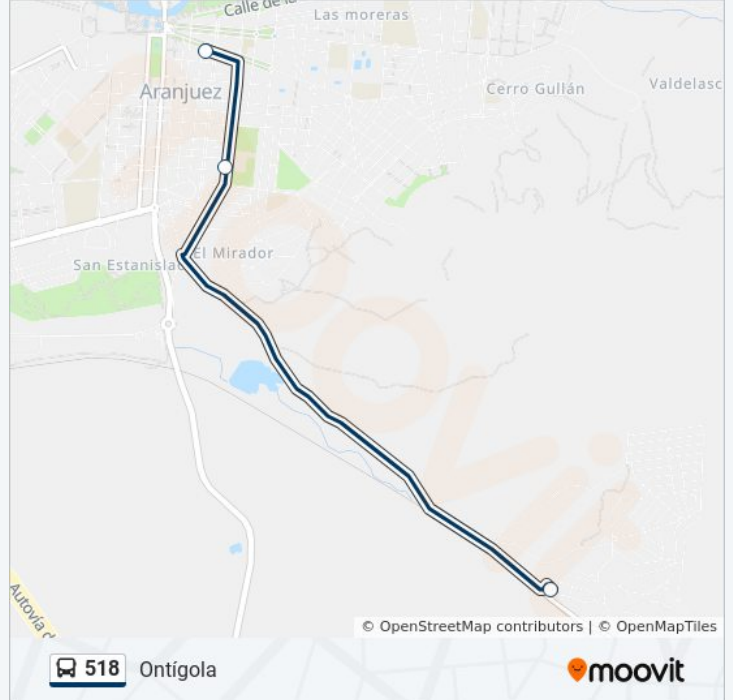

Información de la línea 518 de autobús

Dirección: Aranjuez (Ff.Cc.)

Paradas: 14

Duración del viaje: 38 min

Resumen de la línea:

Sentido: Ontígola

3 paradas

[VER HORARIO DE LA LÍNEA](#)

C. Infantas - Estación De Autobuses, Aranjuez

Rey - Calandria

Urb. Los Girasoles, Ontígola

Horario de la línea 518 de autobús

Ontígola Horario de ruta:

lunes	6:35 - 21:00
martes	6:35 - 21:00
miércoles	6:35 - 21:00
jueves	16:30 - 23:30
viernes	16:30 - 23:30
sábado	9:20 - 23:30
domingo	16:30 - 22:30

Información de la línea 518 de autobús

Dirección: Ontígola

Paradas: 3

Duración del viaje: 9 min

Resumen de la línea:

Los horarios y mapas de la línea 518 de autobús están disponibles en un PDF en moovitapp.com. Utiliza [Moovit App](#) para ver los horarios de los autobuses en vivo, el horario del tren o el horario del metro y las indicaciones paso a paso para todo el transporte público en Madrid.