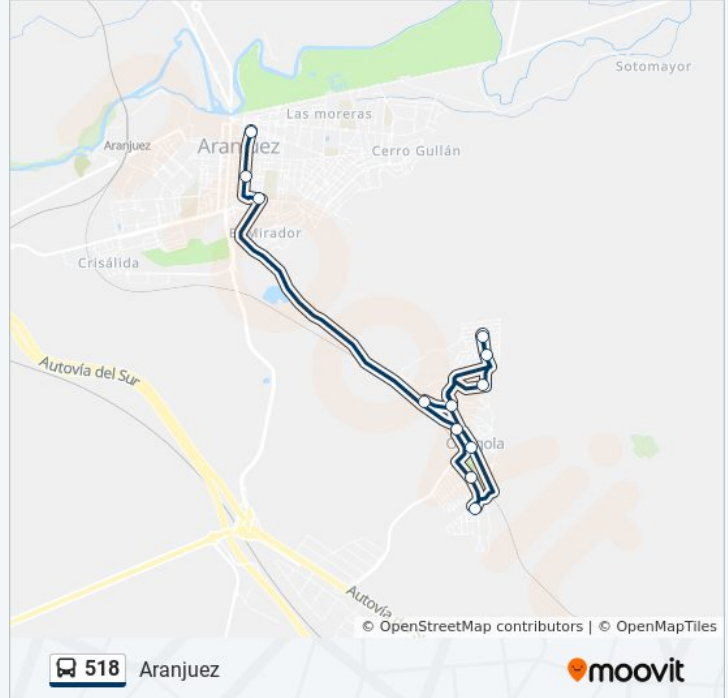

Usa la aplicación Moovit para encontrar la parada de la línea 518 de autobús más cercana y descubre cuándo llega la próxima línea 518 de autobús

Sentido: Aranjuez

13 paradas

[VER HORARIO DE LA LÍNEA](#)

Urb. Los Girasoles, Ontígola

Gta. Cabañas, Ontígola

Cerro De La Fuente, Ontígola

Plaza De La Libertad, Ontígola

Av. Plaza De Toros - Concha

Almíbar - Calandria

C. Infantas - Estación De Autobuses, Aranjuez

Horario de la línea 518 de autobús

Sentido: Aranjuez (Ff.Cc.)

14 paradas

[VER HORARIO DE LA LÍNEA](#)

- Urb. Los Girasoles, Ontígola
- La Parrilla De María - Camino Viejo, Ontígola
- Residencial - P.º Central, Ontígola
- Residencial - Gta. P.º Mares, Ontígola
- Mirador - Gta. Río Cuervo, Ontígola
- Plaza De La Libertad, Ontígola
- C. La Cruz - C. Carrera, Ontígola
- Gta. Cabañas, Ontígola
- Cerro De La Fuente, Ontígola
- Plaza De La Libertad, Ontígola
- Av. Plaza De Toros - Concha
- P.º Deleite - Valeras
- Estación - Est. Aranjuez
- C. Infantas - Estación De Autobuses, Aranjuez

Información de la línea 518 de autobús

Dirección: Aranjuez (Ff.Cc.)

Paradas: 14

Duración del viaje: 38 min

Resumen de la línea:

Sentido: Ontígola

3 paradas

[VER HORARIO DE LA LÍNEA](#)