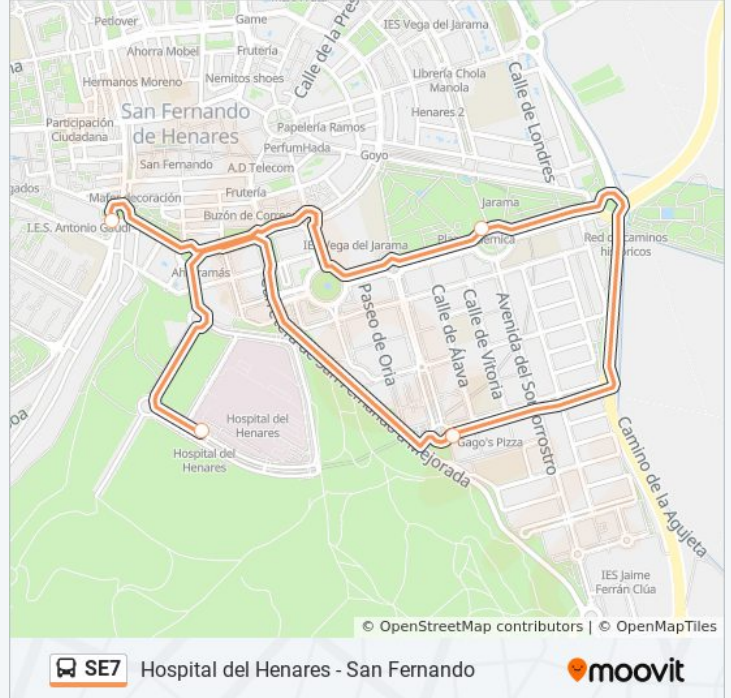

Usa la aplicación Moovit para encontrar la parada de la línea SE7 de autobús más cercana y descubre cuándo llega la próxima línea SE7 de autobús

**Sentido: Av. Marie Curie - Hospital Del Henares→Av. Vicálvaro - Guadalquivir**

Av. Marie Curie - Hospital Del Henares→Av. Vicálvaro - Guadalquivir Horario de ruta:

lunes	0:03 - 23:52
martes	0:03 - 23:52
miércoles	0:03 - 23:52
jueves	0:03 - 23:48
viernes	0:03 - 23:48
sábado	0:03 - 23:48
domingo	0:03 - 22:48

**Información de la línea SE7 de autobús**

**Dirección:** Av. Marie Curie - Hospital Del Henares→Av. Vicálvaro - Guadalquivir

**Paradas:** 5

**Duración del viaje:** 15 min

**Resumen de la línea:**

**Sentido: Av. Vicálvaro - Guadalquivir → Av. Marie Curie - Hospital Del Henares**

4 paradas

[VER HORARIO DE LA LÍNEA](#)

Av. Vicálvaro - Guadalquivir

Pza. Guernica - Est. Jarama

Av. Algorta - Est. Henares

Av. Marie Curie - Hospital Del Henares