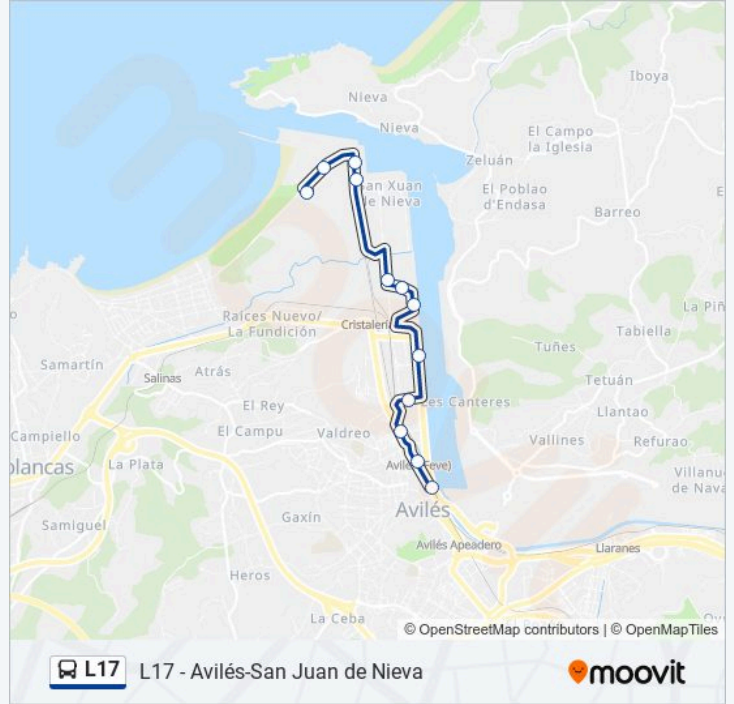

Los horarios y mapas de la línea L17 de autobús están disponibles en un PDF en moovitapp.com. Utiliza Moovit App para ver los horarios de los autobuses en vivo, el horario del tren o el horario del metro y las indicaciones paso a paso para todo el transporte público en Asturias.

© 2024 Moovit - Todos los Derechos Reservados