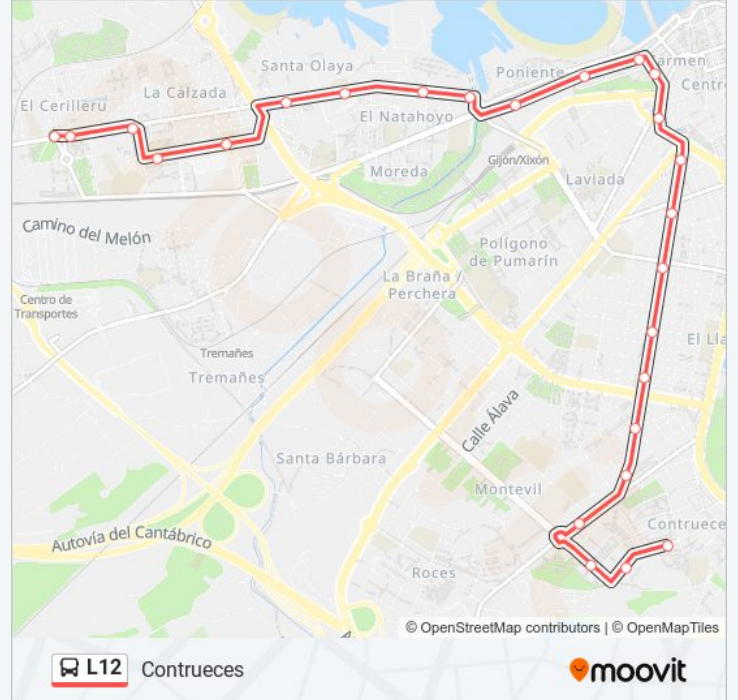

Sentido: Cerillero

28 paradas

[VER HORARIO DE LA LÍNEA](#)

- [Gijón/Xixón] Ronda Exterior [Cta 06674]
- [Gijón/Xixón] Río Narcea [Cta 06677]
- [Gijón/Xixón] Río Nalón [Cta 07061]
- [Gijón/Xixón] Irene Fernández [Cta 07062]
- [Gijón/Xixón] Gutiérrez Mellado [Cta 06672]
- [Gijón/Xixón] Plaza Juan Angel Rubio [Cta 06686]
- [Gijón/Xixón] Carretera Carbonera 39 [Cta 00789]
- [Gijón/Xixón] Carretera Carbonera 11 [Cta 07080]
- [Gijón/Xixón] Schultz 147 Avda - Valencia [Cta 00787]
- [Gijón/Xixón] Schulz - María Josefa [Cta 06681]
- [Gijón/Xixón] Eleuterio Quintanilla [Cta 06684]
- [Gijón/Xixón] Schultz 35 Avda - San José [Cta 00785]
- [Gijón/Xixón] Mieres [Cta 06825]
- [Gijón/Xixón] Plaza Europa - La Costa Avda [Cta 01555]
- [Gijón/Xixón] Humedal - Lado Semáforo [Cta 06814]
- [Gijón/Xixón] Pedro Duro [Cta 06796]
- [Gijón/Xixón] Playa Poniente [Cta 06648]
- [Gijón/Xixón] Acuario [Cta 06647]
- [Gijón/Xixón] Revillagigedo - Natahoyo [Cta

[Gijón/Xixón] Pedro Duro [Cta 06797]

[Gijón/Xixón] Pedro Duro 16 - Feve [Cta 02944]

[Gijón/Xixón] Gota De Leche - Lado Llanes [Cta 06812]

Horario de la línea L12 de autobús

Contrueces Horario de ruta:

lunes	05:25 - 22:15
martes	05:25 - 22:15
miércoles	05:25 - 22:15
jueves	05:25 - 22:15
viernes	05:25 - 22:15
sábado	Sin Servicio
domingo	Sin Servicio

[Gijón/Xixón] Plaza Juan Angel Rubio [Cta 06687]

[Gijón/Xixón] Antonio Machado [Cta 06671]

[Gijón/Xixón] Eduardo Varela [Cta 06673]

[Gijón/Xixón] Ronda Exterior [Cta 06674]

Los horarios y mapas de la línea L12 de autobús están disponibles en un PDF en moovitapp.com. Utiliza [Moovit App](#) para ver los horarios de los autobuses en vivo, el horario del tren o el horario del metro y las indicaciones paso a paso para todo el transporte público en Asturias.