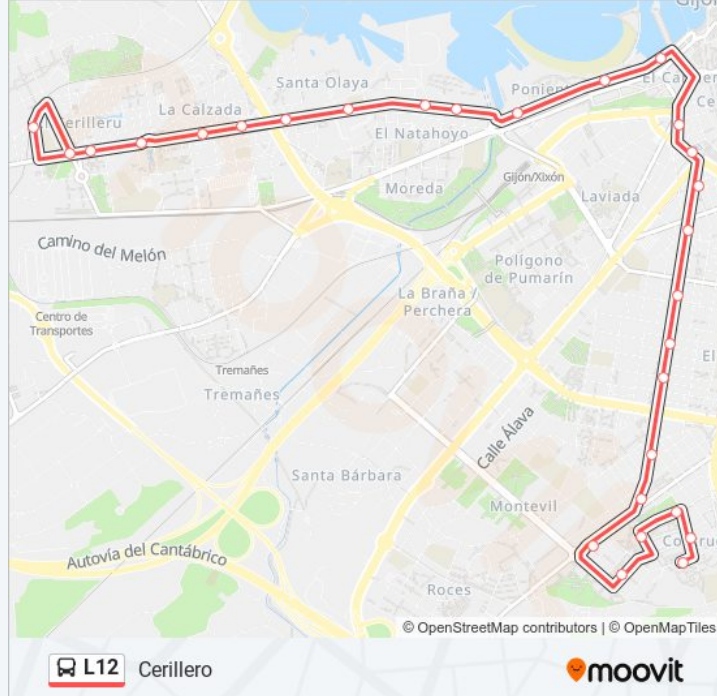

Sentido: Cerillero

28 paradas

[VER HORARIO DE LA LÍNEA](#)

- [Gijón/Xixón] Ronda Exterior [Cta 06674]
- [Gijón/Xixón] Río Narcea [Cta 06677]
- [Gijón/Xixón] Río Nalón [Cta 07061]
- [Gijón/Xixón] Irene Fernández [Cta 07062]
- [Gijón/Xixón] Gutiérrez Mellado [Cta 06672]
- [Gijón/Xixón] Plaza Juan Angel Rubio [Cta 06686]
- [Gijón/Xixón] Carretera Carbonera 39 [Cta 00789]
- [Gijón/Xixón] Carretera Carbonera 11 [Cta 07080]
- [Gijón/Xixón] Schultz 147 Avda - Valencia [Cta 00787]
- [Gijón/Xixón] Schulz - María Josefa [Cta 06681]
- [Gijón/Xixón] Eleuterio Quintanilla [Cta 06684]
- [Gijón/Xixón] Schultz 35 Avda - San José [Cta 00785]
- [Gijón/Xixón] Mieres [Cta 06825]
- [Gijón/Xixón] Plaza Europa - La Costa Avda [Cta 01555]
- [Gijón/Xixón] Humedal - Lado Semáforo [Cta 06814]
- [Gijón/Xixón] Pedro Duro [Cta 06796]
- [Gijón/Xixón] Playa Poniente [Cta 06648]
- [Gijón/Xixón] Acuario [Cta 06647]
- [Gijón/Xixón] Revillagigedo - Natahoyo [Cta

Información de la línea L12 de autobús

Dirección: Cerillero

Paradas: 28

Duración del viaje: 44 min

Resumen de la línea:

06634]

[Gijón/Xixón] Galicia 4 Avda [Cta 07082]

[Gijón/Xixón] Santa Olaya [Cta 06624]

[Gijón/Xixón] Galicia 98 Avda - Cuatro Caminos [Cta 03061]

[Gijón/Xixón] Argentina 25 Avda - Ateneo [Cta 02928]

[Gijón/Xixón] Uruguay - Argentina Avda [Cta 06615]

[Gijón/Xixón] Argentina 90 Avda - Fátima [Cta 02929]

[Gijón/Xixón] Centro Empresas [Cta 06551]

[Gijón/Xixón] Espinosa [Cta 16950]

[Gijón/Xixón] Cerillero [Cta 07001]

Sentido: Contrueces

25 paradas

[VER HORARIO DE LA LÍNEA](#)

[Gijón/Xixón] Cerillero [Cta 07001]