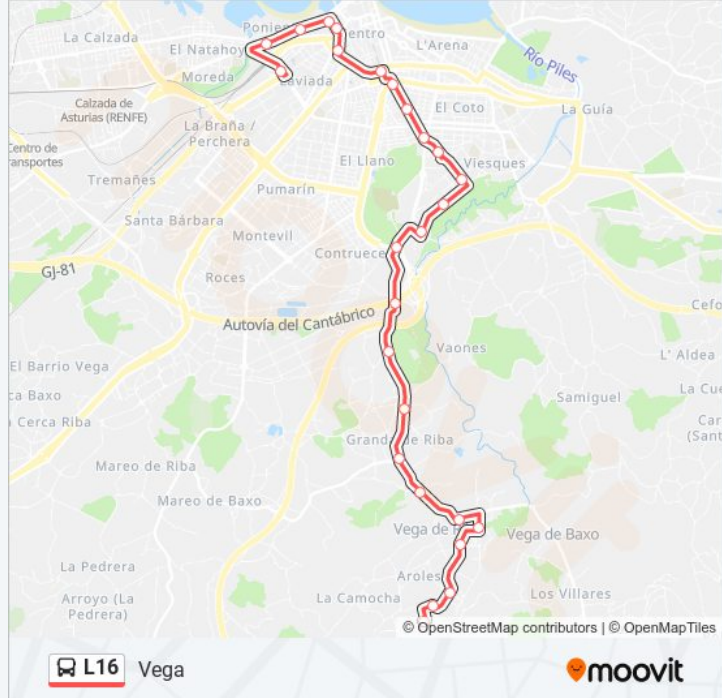

[Granda De Baxo|Granda De Abajo] Cuesta De La Piedra [Cta 06826]

[Granda De Baxo|Granda De Abajo] La Flor De Granda [Cta 02842]

[Granda De Ribal|Granda De Arriba] Iglesia [Cta 02840]

[Granda De Ribal|Granda De Arriba] Escuelas Granda [Cta 02838]

[Vega De Baxo|Iglesia De Abajo] Los Puyos [Cta 09046]

[Vega De Baxo|Iglesia De Abajo] La Camocha Avda [Cta 09031]

[Vega De Baxo|Iglesia De Abajo] Centro Salud Vega [Cta 06670]

[Camocha, La] El Roble [Cta 06668]

[Camocha, La] El Transformador [Cta 06836]

[Camocha, La] Vega [Cta 06839]

Los horarios y mapas de la línea L16 de autobús están disponibles en un PDF en moovitapp.com. Utiliza [Moovit App](#) para ver los horarios de los autobuses en vivo, el horario del tren o el horario del metro y las indicaciones paso a paso para todo el transporte público en Asturias.

[Acerca de Moovit](#) · [Soluciones MaaS](#) · [Países incluidos](#) · [Comunidad de Moovitors](#)

© 2024 Moovit - Todos los Derechos Reservados

Mira los tiempos de llegada en tiempo real