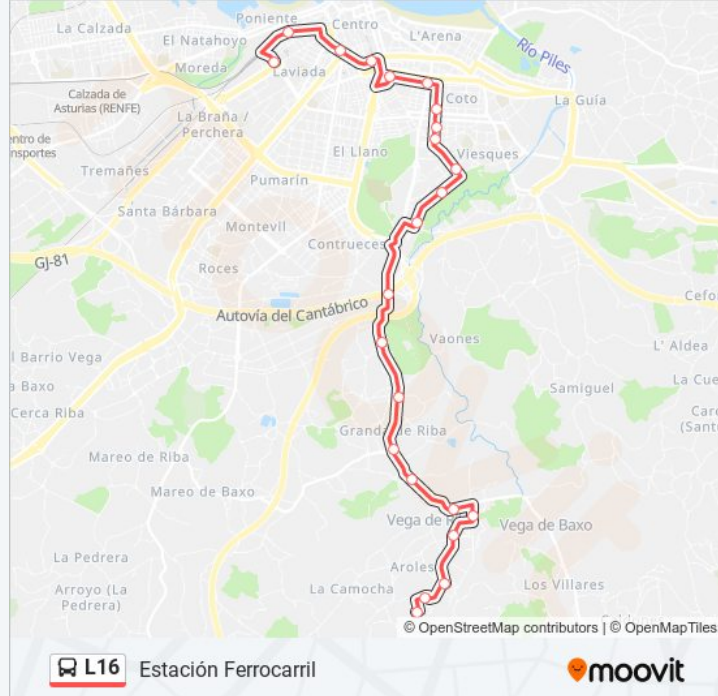

[Granda De Baxo|Granda De Abajo] La Flor De Granda [Cta 02841]

[Granda De Baxo|Granda De Abajo] Cuesta De La Piedra [Cta 06827]

[Gijón/Xixón] Contrueces [Cta 06828]

[Gijón/Xixón] La Coría [Cta 10011]

[Gijón/Xixón] Mar Cantábrico [Cta 10012]

Dirección: Estación Ferrocarril

Paradas: 23

Duración del viaje: 45 min

Resumen de la línea:

[Gijón/Xixón] Sanatorio El Carmen [Cta 10015]

[Gijón/Xixón] Cabrales [Cta 10016]

[Gijón/Xixón] La Costa 33 Avda - Begoña [Cta 01554]

[Gijón/Xixón] Plaza Europa - La Costa Avda [Cta 01555]

[Gijón/Xixón] Sanz Crespo [Cta 10071]

[Gijón/Xixón] Estación Ferrocarril Oeste [Cta 09051]

Sentido: Vega

26 paradas

[VER HORARIO DE LA LÍNEA](#)

[Gijón/Xixón] Estación Ferrocarril Oeste [Cta 09051]