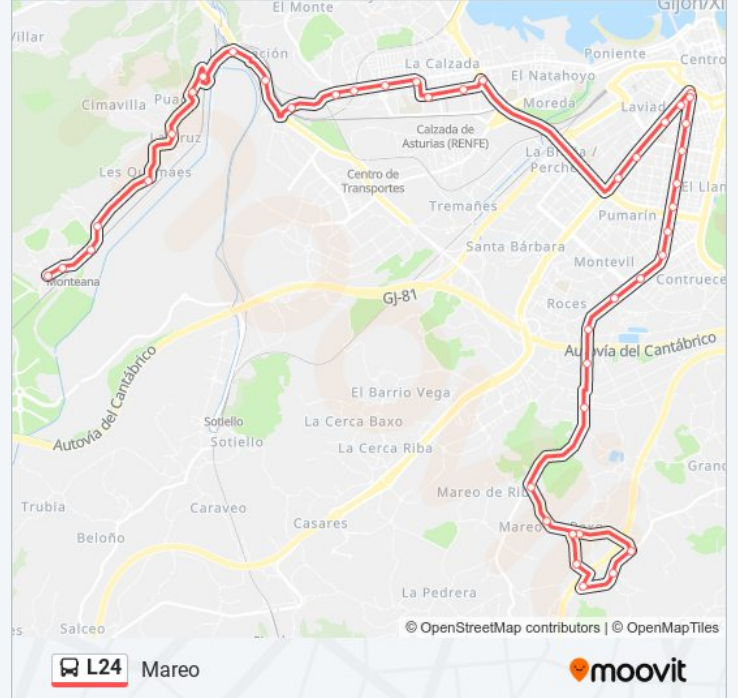

Información de la línea L24 de autobús

Dirección: Mareo

Paradas: 43

Duración del viaje: 56 min

Resumen de la línea:

[Gijón/Xixón] La Constitución Avda - Sedes [Cta 00782]

[Gijón/Xixón] La Constitución 65 Avda [Cta 06490]

[Gijón/Xixón] Carretera Carbonera 36 [Cta 00790]

[Gijón/Xixón] Plaza Juan Angel Rubio [Cta 06687]

[Gijón/Xixón] Los Caleros [Cta 06978]

[Gijón/Xixón] Bomberos [Cta 07064]

[Gijón/Xixón] La Carbayera [Cta 06708]

[Mareo De Baxo|Mareo De Abajo] Cruce A Granda [Cta 06860]

[Mareo De Baxo|Mareo De Abajo] Cruce La Piti [Cta 06861]

[Mareo De Baxo|Mareo De Abajo] Leorio De Arriba [Cta 06862]

[Mareo De Baxo|Mareo De Abajo] La Casona [Cta 06863]

[Mareo De Riba|Mareo De Arriba] Centro Cultural

[Cta 06850]

Sentido: Monteana

40 paradas

[VER HORARIO DE LA LÍNEA](#)

[Mareo De Riba|Mareo De Arriba] Centro Cultural [Cta 06850]

[Mareo De Riba|Mareo De Arriba] Centro Asturiano [Cta 06848]