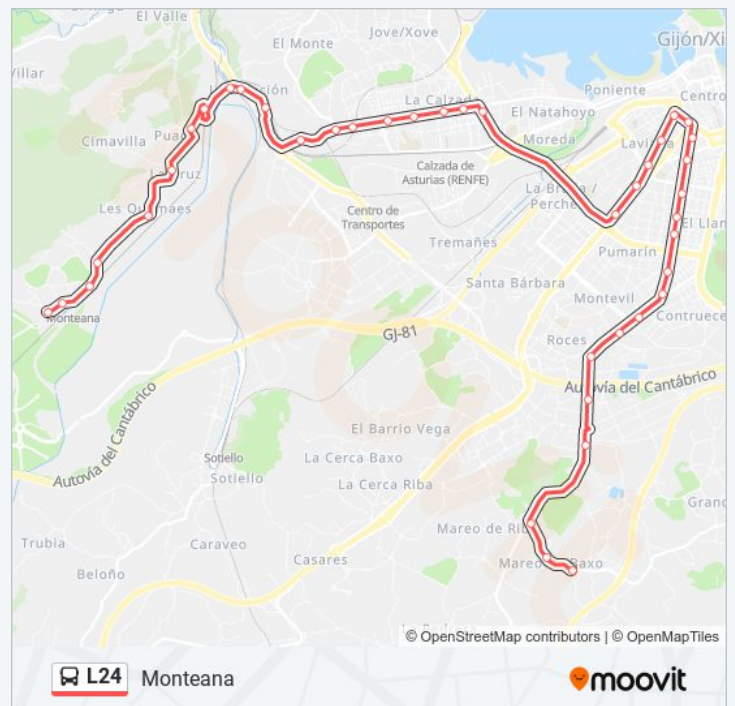

[Gijón/Xixón] Uruguay - Argentina Avda [Cta

Horario de la línea L24 de autobús

Monteana Horario de ruta:

lunes	09:00 - 20:50
martes	09:00 - 20:50
miércoles	09:00 - 20:50
jueves	09:00 - 20:50
viernes	09:00 - 20:50
sábado	Sin Servicio
domingo	Sin Servicio

Información de la línea L24 de autobús

Dirección: Monteana

Paradas: 40

Duración del viaje: 47 min

Resumen de la línea:

06615]

[Gijón/Xixón] Argentina 90 Avda - Fátima [Cta 02929]

[Gijón/Xixón] Centro Empresas [Cta 06551]

[Gijón/Xixón] El Cerillero [Cta 02930]

[Gijón/Xixón] Alto El Cerillero [Cta 06548]

[Veriña De Baxo|Veriña De Abajo] Puente Seco [Cta 07079]

[Veriña De Riba|Veriña De Arriba] Veriña [Cta 06546]

[Veriña De Riba|Veriña De Arriba] Báscula Veriña [Cta 00577]