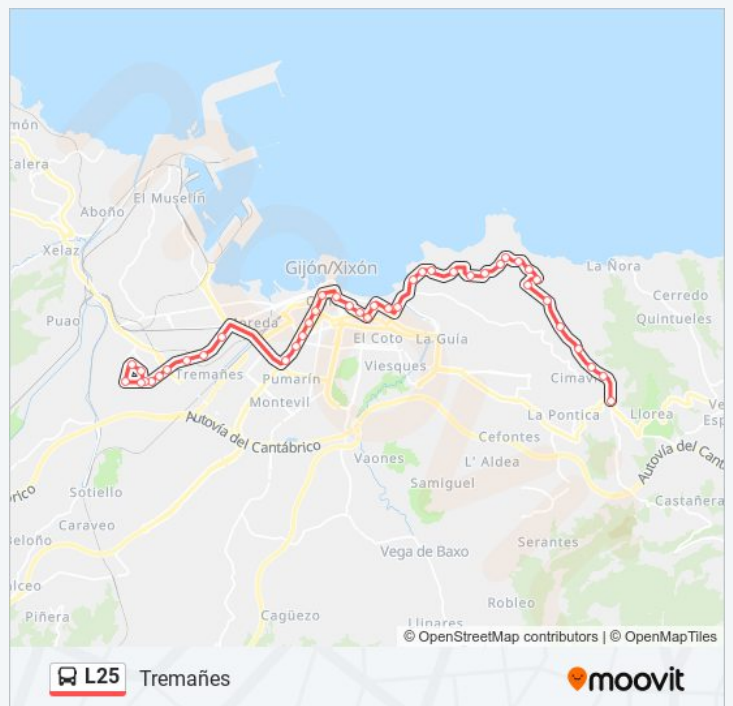

miércoles	08:30 - 22:15
jueves	08:30 - 22:15
viernes	08:30 - 22:15
sábado	Sin Servicio
domingo	Sin Servicio

Información de la línea L25 de autobús

Dirección: Tremañes

Paradas: 42

Duración del viaje: 50 min

Resumen de la línea: