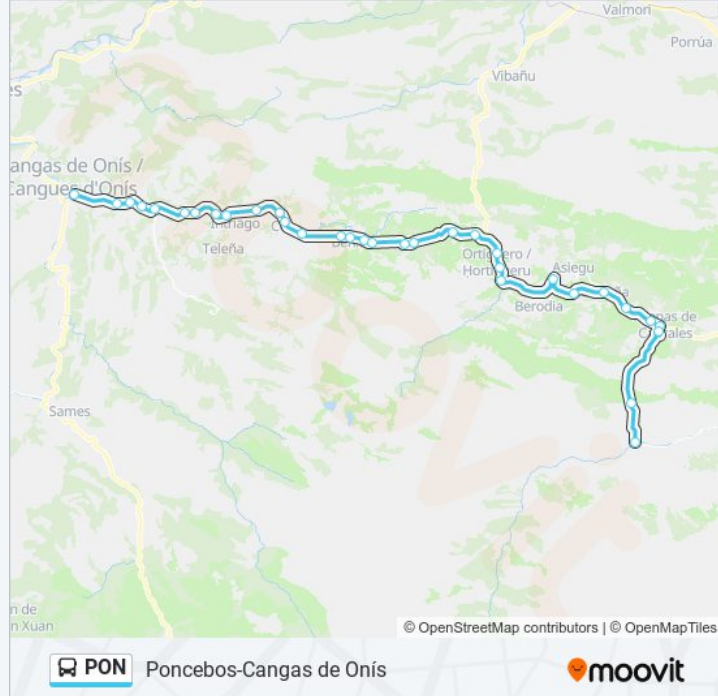

[Mestas|Mestas De Con] Cruce Estelleru - Beceña [Cta 03617]

[Mestas|Mestas De Con] Mestas [Cta 03619]

[Pandellevandes|Pandellévandes] Pelamuru [Cta 03621]

[Villar] Villar Recta [Cta 03623]

[Villar] Villar Marquesina [Cta 03624]

[Benia|Benia De Onís] Escuela Benia De Onís [Cta 03626]

[Benia|Benia De Onís] Benia [Cta 03629]

[Avín] Avín [Cta 03634]

[Avín] Camping Avín [Cta 03636]

[Robellada, La] La Robellada [Cta 03639]

[Robellada, La] La Robellada [Cta 10104]

[H.Ortigueru|Ortiguero] Cruce La Salce [Cta 03645]

[H.Ortigueru|Ortiguero] H.Ortiguero [Cta 03647]

[Canales] Canales De Cabrales [Cta 03649]

[Puertas] Puente Golondrón [Cta 03650]

[Inguanzo] Cruce Inguanzo [Cta 03653]

[Carreña] Cruce Carreña De Cabrales [Cta 03657]

[Po|Poo] Po De Cabrales - As-114 [Cta 03659]

[Arenas|Arenas, Las] Arenas De Cabrales - Cpeb Las Arenas [Cta 03661]

[Arenas|Arenas, Las] Arenas De Cabrales - Oficina Turismo [Cta 03663]

[Arenas|Arenas, Las] Arenas De Cabrales - Aparcamiento [Cta 20840]

[Arenas|Arenas, Las] Parking Ovar [Cta 09055]

[Camarmeña] Funicular Poncebos [Cta 10386]

Los horarios y mapas de la línea PON de autobús están disponibles en un PDF en moovitapp.com. Utiliza Moovit App para ver los horarios de los autobuses en vivo, el horario del tren o el horario del metro y las indicaciones paso a paso para todo el transporte público en Asturias.

© 2024 Moovit - Todos los Derechos Reservados