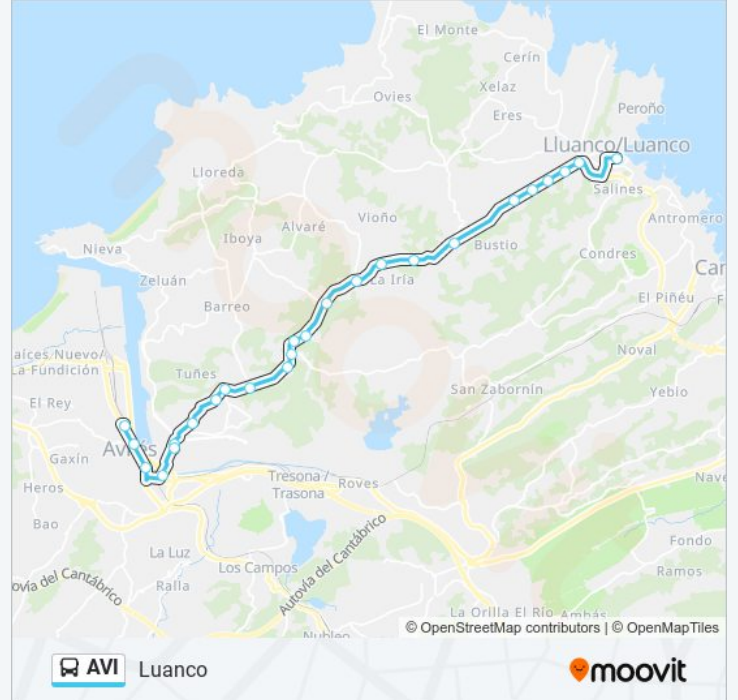

Avilés

Usa La App

La línea AVI de autobús (Avilés) tiene 2 rutas. Sus horas de operación los días laborables regulares son:

(1) a Avilés: 00:00 - 23:00(2) a Luanco: 00:30 - 23:30

Usa la aplicación Moovit para encontrar la parada de la línea AVI de autobús más cercana y descubre cuándo llega la próxima línea AVI de autobús

Información de la línea AVI de autobús

Dirección: Avilés

Paradas: 25

Duración del viaje: 30 min

Resumen de la línea:

- [Avilés] Parque Empresarial Pepa [Cta 07919]
- [Avilés] Puente Azud [Cta 00209]
- [Avilés] El Muelle - Ambulatorio [Cta 00742]
- [Avilés] Parque Del Muelle [Cta 00206]
- [Avilés] Estación Bus Avilés [Cta 00161]

Información de la línea AVI de autobús

Dirección: Luanco

Paradas: 25

Duración del viaje: 31 min

Resumen de la línea:

[Susacasa] Cruce Santa Olaya [Cta 00286]

[Nembro] Alto Llantada [Cta 00287]

[Nembro] Nembro [Cta 00740]

[Nembro] Cantalarrana [Cta 00290]

[Arena, L'Arena, La] Cantalarrana 2 [Cta 00293]

[Arena, L'Arena, La] Guardia Civil [Cta 00738]

[Lluanco/Luanco] Estación Bus Luanco [Cta 00299]

Los horarios y mapas de la línea AVI de autobús están disponibles en un PDF en moovitapp.com. Utiliza Moovit App para ver los horarios de los autobuses en vivo, el horario del tren o el horario del metro y las indicaciones paso a paso para todo el transporte público en Asturias.