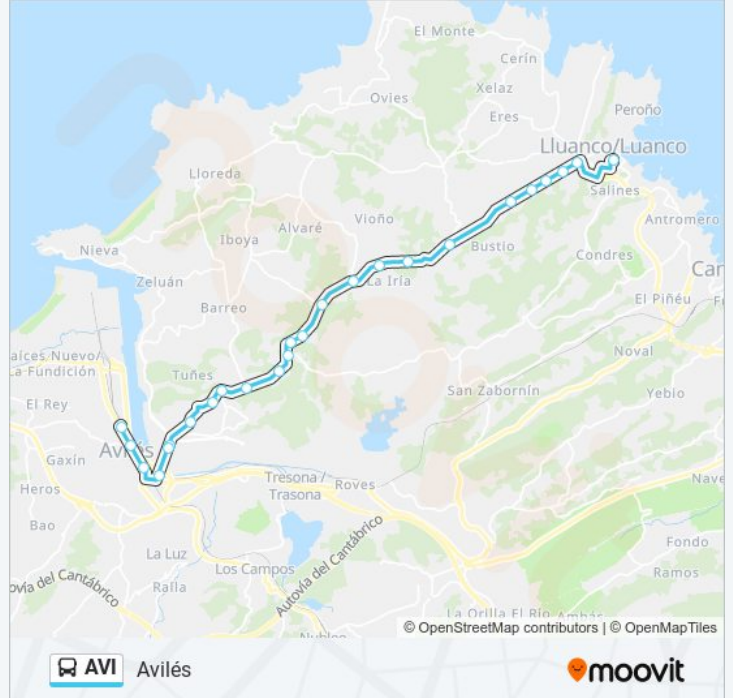

Sentido: Avilés

25 paradas

[VER HORARIO DE LA LÍNEA](#)

[Lluanco/Luanco] Estación Bus Luanco [Cta 00299]

[Arena, L'Arena, La] Guardia Civil [Cta 00739]

[Arena, L'Arena, La] Cantalarrana 2 [Cta 00292]

[Nembro] Cantalarrana [Cta 00291]

Información de la línea AVI de autobús

Dirección: Avilés

Paradas: 25

Duración del viaje: 30 min

Resumen de la línea:

- [Avilés] Parque Empresarial Pepa [Cta 07919]
- [Avilés] Puente Azud [Cta 00209]
- [Avilés] El Muelle - Ambulatorio [Cta 00742]
- [Avilés] Parque Del Muelle [Cta 00206]
- [Avilés] Estación Bus Avilés [Cta 00161]

Sentido: Luanco

25 paradas

[VER HORARIO DE LA LÍNEA](#)

- [Avilés] Estación Bus Avilés [Cta 00161]
- [Avilés] Parque Del Muelle [Cta 00205]
- [Avilés] Llano Ponte [Cta 00207]
- [Avilés] Puente Azud [Cta 00208]
- [Avilés] Parque Empresarial Pepa [Cta 07918]
- [Avilés] La Palmera [Cta 01562]
- [Vallines] San Sebastián [Cta 00263]
- [Campo La Iglesia, El|Campo De La Iglesia] El Campo La Iglesia [Cta 00265]
- [Tetuán] Tetuán [Cta 00268]
- [Piedramenuda] Piedramenuda [Cta 00270]
- [Piñera, La] La Piñera [Cta 00271]
- [Piñera, La] Palomo [Cta 00274]
- [Piñera, La] Jardinería Plantamar [Cta 07916]
- [Perdones] Ramal Pontón [Cta 00275]
- [Valle, El] El Valle [Cta 00277]
- [Vioño] Vioño [Cta 00279]
- [Pedrera, La] Cruce Ería [Cta 00282]
- [Vioño] Vioño As-238 Km8 [Cta 21417]

Información de la línea AVI de autobús

Dirección: Luanco

Paradas: 25

Duración del viaje: 31 min

Resumen de la línea:

[Susacasa] Cruce Santa Olaya [Cta 00286]

[Nembro] Alto Llantada [Cta 00287]

[Nembro] Nembro [Cta 00740]