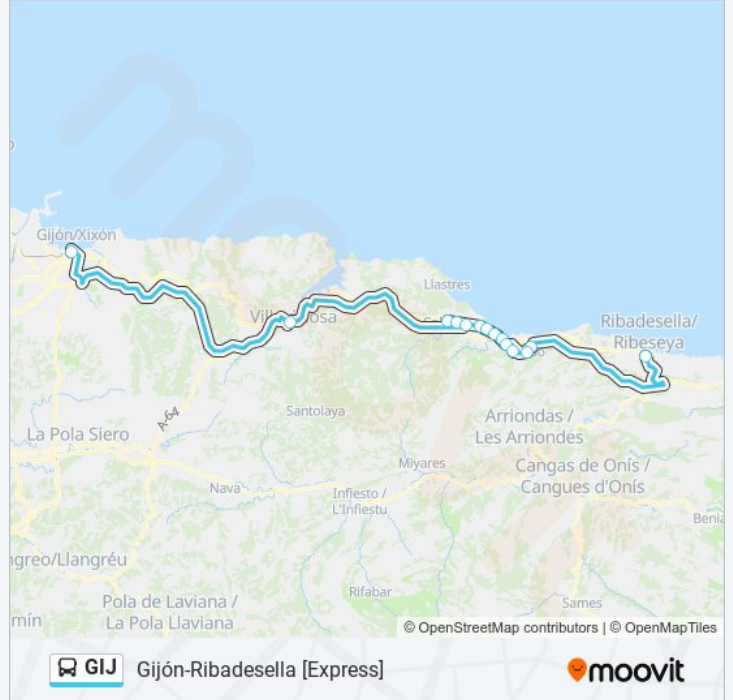

Gijón-Ribadesella [Express]

Usa La App

La línea GIJ de autobús (Gijón-Ribadesella [Express]) tiene 2 rutas. Sus horas de operación los días laborables regulares son:

(1) a Gijón: 11:30 - 19:30(2) a Ribadesella: 09:30 - 17:30

Usa la aplicación Moovit para encontrar la parada de la línea GIJ de autobús más cercana y descubre cuándo llega la próxima línea GIJ de autobús

Sentido: Gijón

14 paradas

[VER HORARIO DE LA LÍNEA](#)

[Ribadesella/Ribeseya] Estación Bus Ribadesella [Cta 05161]

Información de la línea GIJ de autobús

Dirección: Gijón

Paradas: 14

Duración del viaje: 80 min

Resumen de la línea:

Sentido: Ribadesella

14 paradas

[VER HORARIO DE LA LÍNEA](#)

Información de la línea GIJ de autobús

Dirección: Ribadesella

Paradas: 14

Duración del viaje: 90 min

Resumen de la línea:

Los horarios y mapas de la línea GJ de autobús están disponibles en un PDF en moovitapp.com. Utiliza [Moovit App](#) para ver los horarios de los autobuses en vivo, el horario del tren o el horario del metro y las indicaciones paso a paso para todo el transporte público en Asturias.