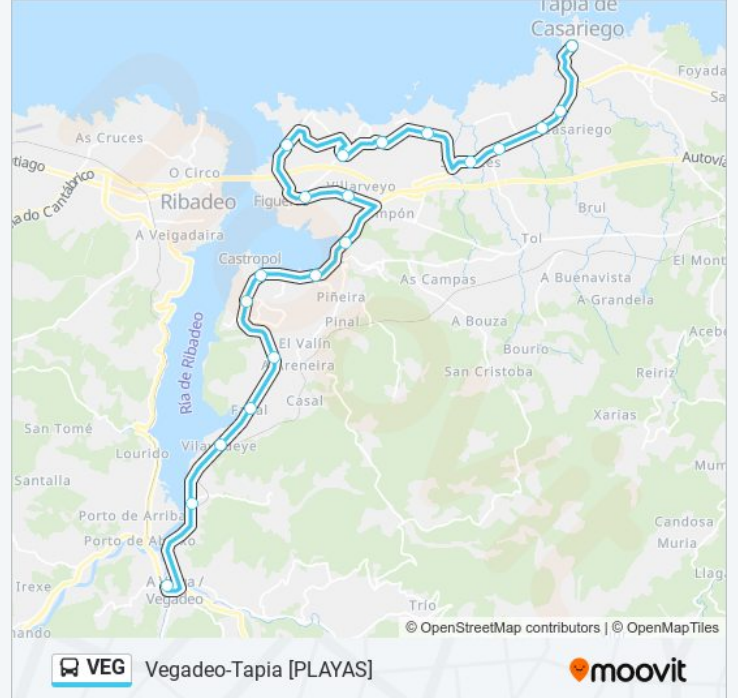

[Castropol] San Roque [Cta 04449]

[Castropol] Castropol [Cta 04453]

[Esquilo, El] Cruce Piñera [Cta 04455]

[Lleira, A|Linaera] El Esquilo [Cta 04459]

[Barres] Barres - Polideportivo [Cta 11619]

[Lois] Lois [Cta 11620]

[Serantes] Pedralba [Cta 04469]

[Casarego|Casariego] Rapalcuarto - Camping Tapia [Cta 04474]

**Horario de la línea VEG de autobús**

Tapia Horario de ruta:

lunes	11:00 - 19:00
martes	11:00 - 19:00
miércoles	11:00 - 19:00
jueves	11:00 - 19:00
viernes	11:00 - 19:00
sábado	11:00 - 19:00
domingo	11:00 - 19:00

**Información de la línea VEG de autobús****Dirección:** Tapia**Paradas:** 20**Duración del viaje:** 40 min**Resumen de la línea:**

[Casarego|Casariego] Casarego [Cta 04477]

[Tapia|Tapia De Casariego] Tapia [Cta 04480]

### Sentido: Vegadeo

21 paradas

[VER HORARIO DE LA LÍNEA](#)

[Tapia|Tapia De Casariego] Tapia [Cta 04481]

[Casarego|Casariego] Casarego [Cta 04478]

[Casarego|Casariego] Rapalcuarto - Camping Tapia [Cta 04475]