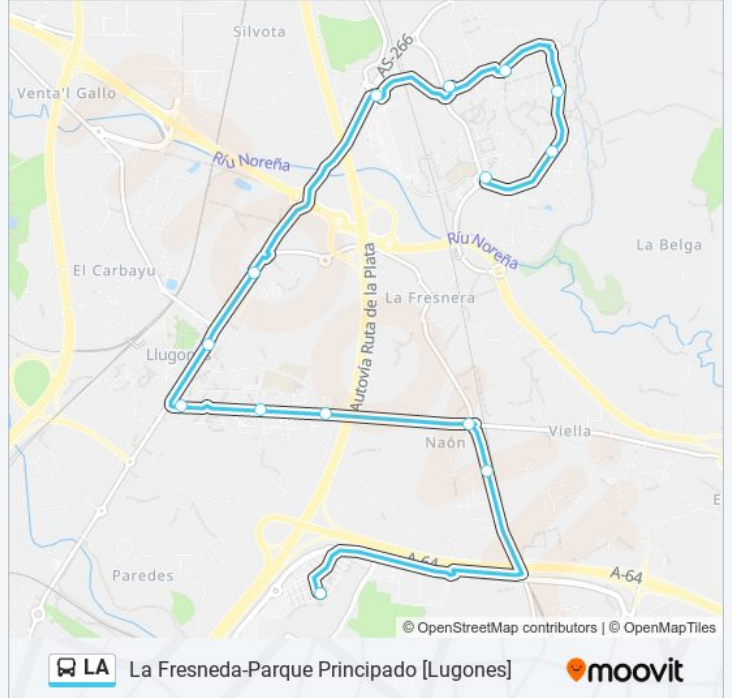

[Lugones/Llugones] Viella 5 Avda [Cta 11780]

[Lugones/Llugones] Oviedo 66 Avda [Cta 02292]

[Lugones/Llugones] El Castro [Cta 02313]

[Urbanización La Fresneda] Glorieta Cc Azabache [Cta 02325]

[Urbanización La Fresneda] Cruce Camino De Santiago [Cta 02335]

[Urbanización La Fresneda] Glorieta Paseo De Las Bicicletas [Cta 02463]

[Urbanización La Fresneda] Cruce Camino De La Suerte [Cta 02464]

[Urbanización La Fresneda] Los Abedules [Cta 02346]

[Urbanización La Fresneda] Plaza Central [Cta 02347]

Información de la línea LA de autobús

Dirección: La Fresneda

Paradas: 14

Duración del viaje: 25 min

Resumen de la línea:

Sentido: Parque Principado

14 paradas

[VER HORARIO DE LA LÍNEA](#)

[Urbanización La Fresneda] Plaza Central [Cta 02347]

[Urbanización La Fresneda] Los Abedules [Cta 02465]

[Urbanización La Fresneda] Cruce Camino De La Suerte [Cta 02343]

[Urbanización La Fresneda] Glorieta Paseo De Las Bicicletas [Cta 02338]