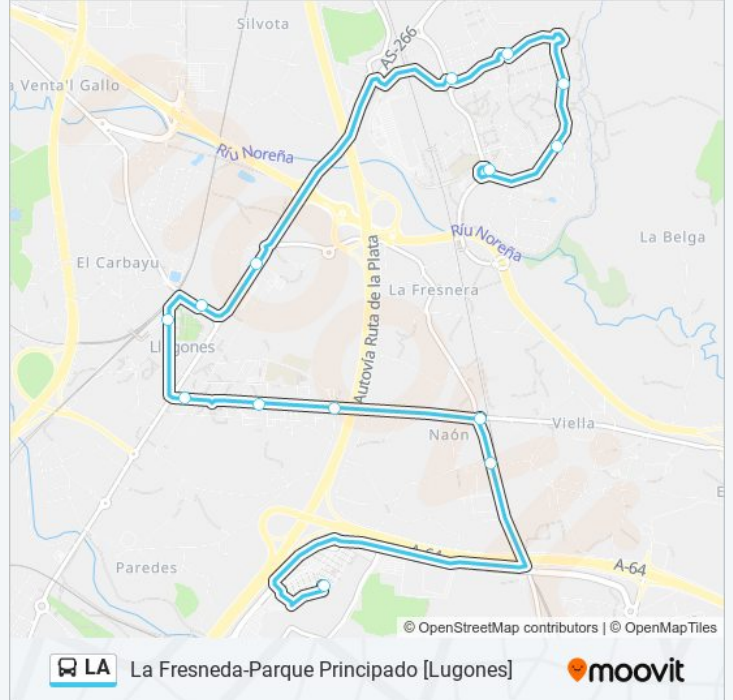

La Fresneda-Parque Principado [Lugones]

Usa La App

La línea LA de autobús (La Fresneda-Parque Principado [Lugones]) tiene 2 rutas. Sus horas de operación los días laborables regulares son:

(1) a La Fresneda: 16:15 - 22:15(2) a Parque Principado: 09:15 - 21:30

[Lugones/Llugones] Viella 5 Avda [Cta 11780]

[Lugones/Llugones] Oviedo 66 Avda [Cta 02292]

[Lugones/Llugones] El Castro [Cta 02313]

[Urbanización La Fresneda] Glorieta Cc Azabache [Cta 02325]

[Urbanización La Fresneda] Cruce Camino De Santiago [Cta 02335]

Información de la línea LA de autobús

Dirección: La Fresneda

Paradas: 14

Duración del viaje: 25 min

Resumen de la línea:

Sentido: Parque Principado

14 paradas

[VER HORARIO DE LA LÍNEA](#)

Información de la línea LA de autobús

Dirección: Parque Principado

Paradas: 14

Duración del viaje: 25 min

Resumen de la línea:

Los horarios y mapas de la línea LA de autobús están disponibles en un PDF en moovitapp.com. Utiliza Moovit App para ver los horarios de los autobuses en vivo, el horario del tren o el horario del metro y las indicaciones paso a paso para todo el transporte público en Asturias.