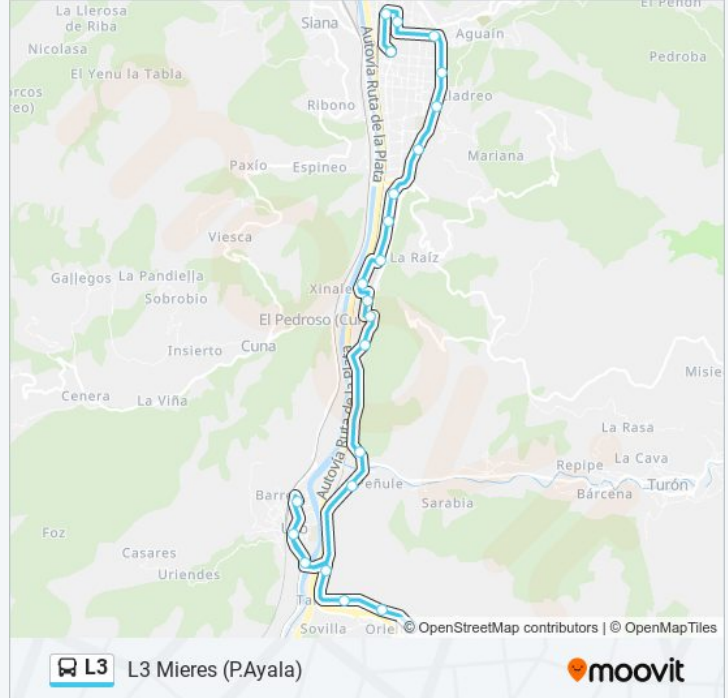

Información de la línea L3 de autobús

Dirección: L3 Mieres (P.Ayala)

Paradas: 23

Duración del viaje: 22 min

Resumen de la línea:

[Mieres Del Camín] Ayuntamiento Mieres [Cta 03205]

[Mieres Del Camín] Carreño Miranda - Iglesia [Cta 06170]

[Mieres Del Camín] Ramón Pérez De Ayala - Ambulatorio [Cta 06244]

[Mieres Del Camín] Gijón - Guardia Civil [Cta 06083]

[Mieres Del Camín] Asturias [Cta 06173]

Sentido: Santa Cruz

19 paradas

[VER HORARIO DE LA LÍNEA](#)