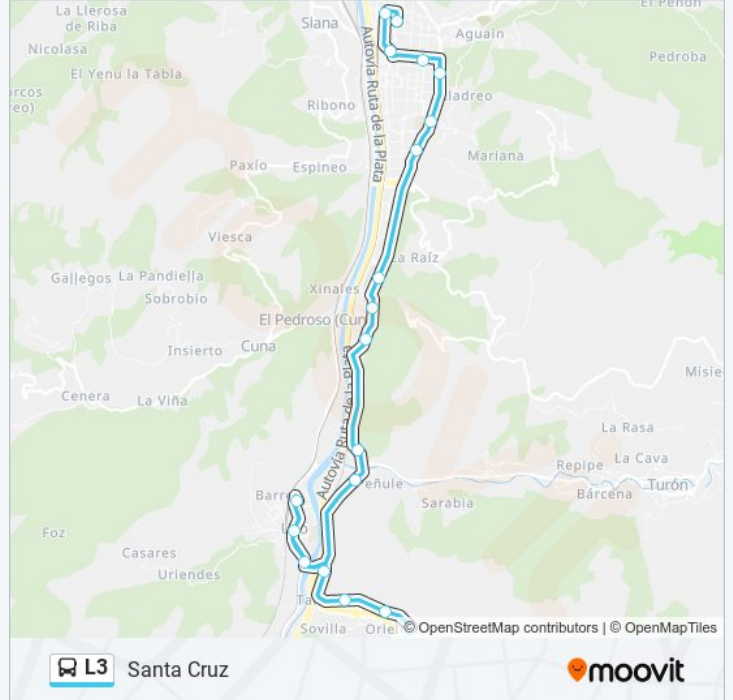

[Mieres Del Camín] Ramón Pérez De Ayala - Ambulatorio [Cta 06244]

[Mieres Del Camín] Gijón - Guardia Civil [Cta 06083]

[Mieres Del Camín] Asturias [Cta 06173]

Sentido: Santa Cruz

19 paradas

[VER HORARIO DE LA LÍNEA](#)

[Reigosa, La] La Vega - Ujo [Cta 03219]

Horario de la línea L3 de autobús

Santa Cruz Horario de ruta:

lunes	06:30 - 07:30
martes	06:30 - 07:30
miércoles	06:30 - 07:30
jueves	Sin Servicio
viernes	06:30 - 07:30
sábado	Sin Servicio
domingo	Sin Servicio

Información de la línea L3 de autobús

Dirección: Santa Cruz

Paradas: 19

Duración del viaje: 23 min

Resumen de la línea:

[Taruelo] Taruelo - Ujo [Cta 06262]

[Taruelo] Viesgo - Santa Cruz [Cta 06273]

[Préstamo, El] Santa Cruz - Centro [Cta 06276]

[Casas Del Viesgo, Les|Virgen De La Luz] Iglesia Santa Cruz [Cta 06263]

Los horarios y mapas de la línea L3 de autobús están disponibles en un PDF en moovitapp.com. Utiliza [Moovit App](#) para ver los horarios de los autobuses en vivo, el horario del tren o el horario del metro y las indicaciones paso a paso para todo el transporte público en Asturias.