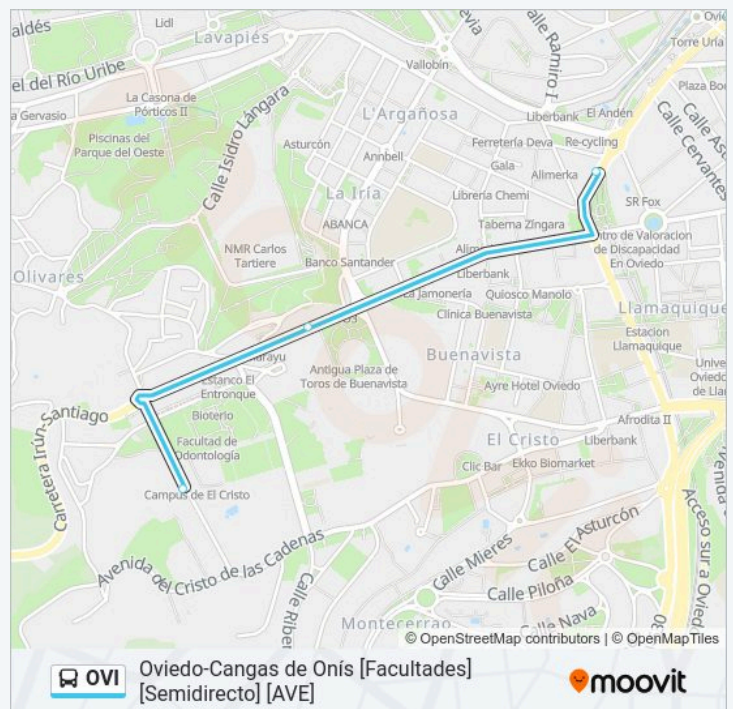

## Información de la línea OVI de autobús

**Dirección:** Oviedo

**Paradas:** 44

**Duración del viaje:** 12 min

**Resumen de la línea:**

[Carancos] Carancos 2 [Cta 05689]

[Carancos] Cruce Ceceda [Cta 02161]

[Ceceda/Cecea] Cruce Ceceda [Cta 03152]