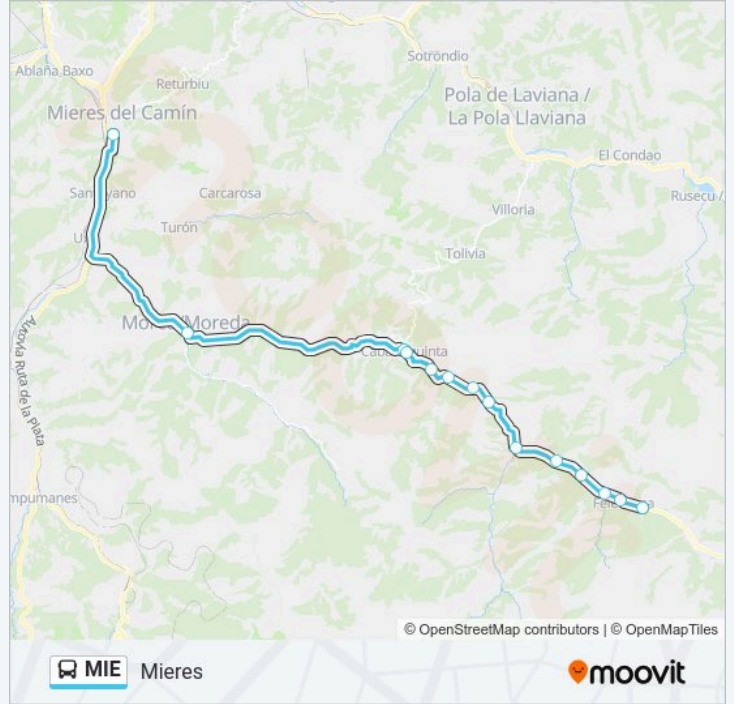

Mieres

[Usa La App](#)

La línea MIE de autobús (Mieres) tiene una ruta. Sus horas de operación los días laborables regulares son:

(1) a Mieres: 05:00

Usa la aplicación Moovit para encontrar la parada de la línea MIE de autobús más cercana y descubre cuándo llega la próxima línea MIE de autobús

Sentido: Mieres

14 paradas

[VER HORARIO DE LA LÍNEA](#)

- [Felechosa] Residencia Spa La Minería [Cta 16270]
- [Felechosa] Felechosa [Cta 05882]
- [Pino, El] El Pino [Cta 05884]
- [Pola Vieya, La/Pola Del Pino] La Pola Vieya [Cta 05886]
- [Yanos|Llanos] Yanos [Cta 05888]
- [Col.Lanzo|Collanzo] Col.Lanzo [Cta 05880]
- [Entepenes|Entrepeñas] Entepenes [Cta 07260]
- [Entepenes|Entrepeñas] Entepenes - Depuradora [Cta 07261]
- [L.Levinco|Levinco] L.Levinco [Cta 07262]
- [Vega] Vega [Cta 07263]
- [Cabanaquinta/Cabañaquinta] Ayuntamiento Aller [Cta 01343]
- [Cabanaquinta/Cabañaquinta] Cabanaquinta [Cta 07264]
- [Morea/Moreda] Morea [Cta 07278]
- [Mieres Del Camín] Estación Bus Mieres [Cta 07991]

Horario de la línea MIE de autobús

Mieres Horario de ruta:

lunes	05:00
martes	05:00
miércoles	05:00
jueves	05:00
viernes	05:00
sábado	Sin Servicio
domingo	Sin Servicio

Información de la línea MIE de autobús

Dirección: Mieres

Paradas: 14

Duración del viaje: 45 min

Resumen de la línea:

Los horarios y mapas de la línea MIE de autobús están disponibles en un PDF en moovitapp.com. Utiliza Moovit App para ver los horarios de los autobuses en vivo, el horario del tren o el horario del metro y las indicaciones paso a paso para todo el transporte público en Asturias.