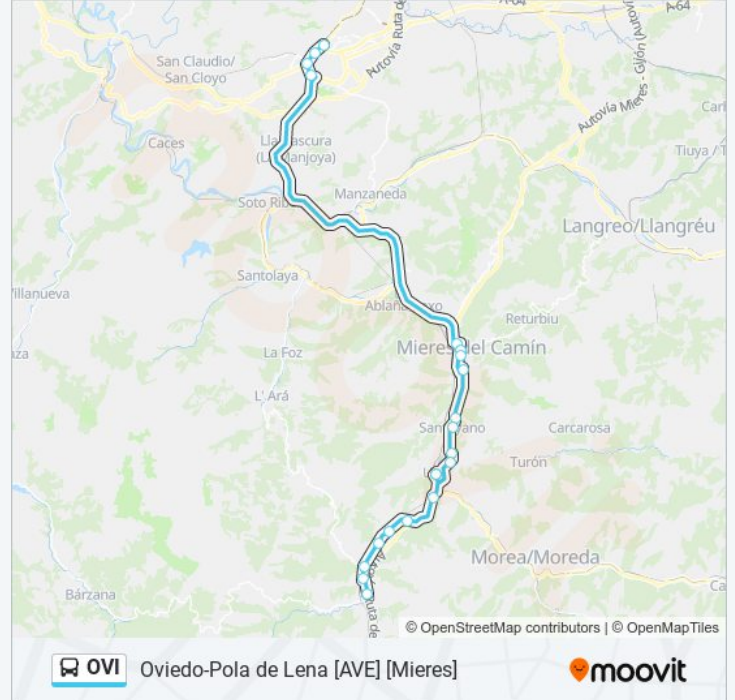

03275]

[Oviedo/Uviéu] Hermanos Pidal 14 [Cta 02667]

[Oviedo/Uviéu] Real Oviedo - Villa Magdalena [Cta 02065]

[Oviedo/Uviéu] P.Bus Estación Norte Oviedo [Cta 21430]

[Oviedo/Uviéu] Estación Bus Oviedo - Pepe Cosmen [Cta 01549]

Los horarios y mapas de la línea OVI de autobús están disponibles en un PDF en moovitapp.com. Utiliza Moovit App para ver los horarios de los autobuses en vivo, el horario del tren o el horario del metro y las indicaciones paso a paso para todo el transporte público en Asturias.

© 2024 Moovit - Todos los Derechos Reservados