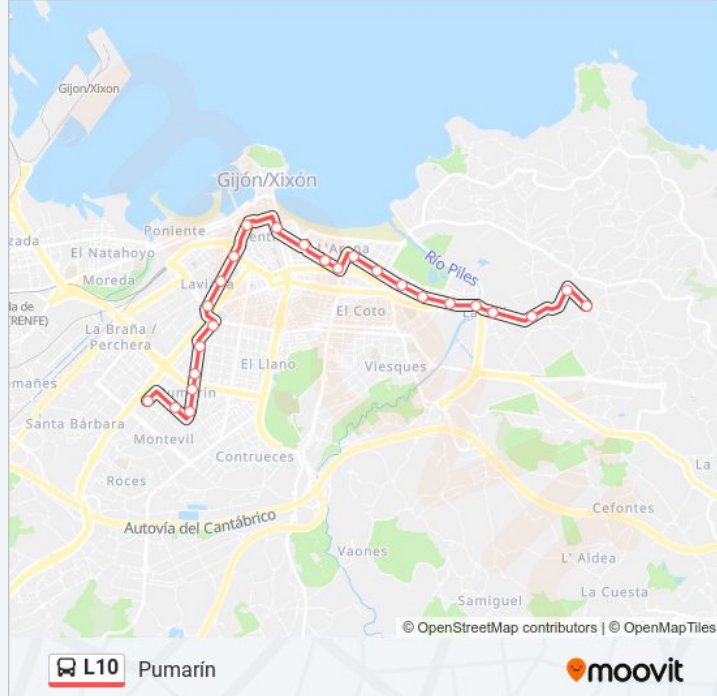

[Gijón/Xixón] C/Severo Ochoa (Rey Pelayo) [Cta 07052]

### Información de la línea L10 de autobús

**Dirección:** Pumarín

**Paradas:** 25

**Duración del viaje:** 42 min

**Resumen de la línea:**

[Gijón/Xixón] Soria [Cta 07054]

[Gijón/Xixón] Iglesia De San Miguel [Cta 06883]

[Gijón/Xixón] Gaspar García Laviana [Cta 06885]

[Gijón/Xixón] La Mancha [Cta 06969]

[Gijón/Xixón] Río Eo [Cta 06715]

[Gijón/Xixón] Severo Ochoa - Centro Comercial [Cta 06977]

### Sentido: Somió

25 paradas

[VER HORARIO DE LA LÍNEA](#)

[Gijón/Xixón] Severo Ochoa - Centro Comercial [Cta 06977]

[Gijón/Xixón] Álava [Cta 06976]

[Gijón/Xixón] Río Eo [Cta 06716]

[Gijón/Xixón] La Mancha [Cta 06968]