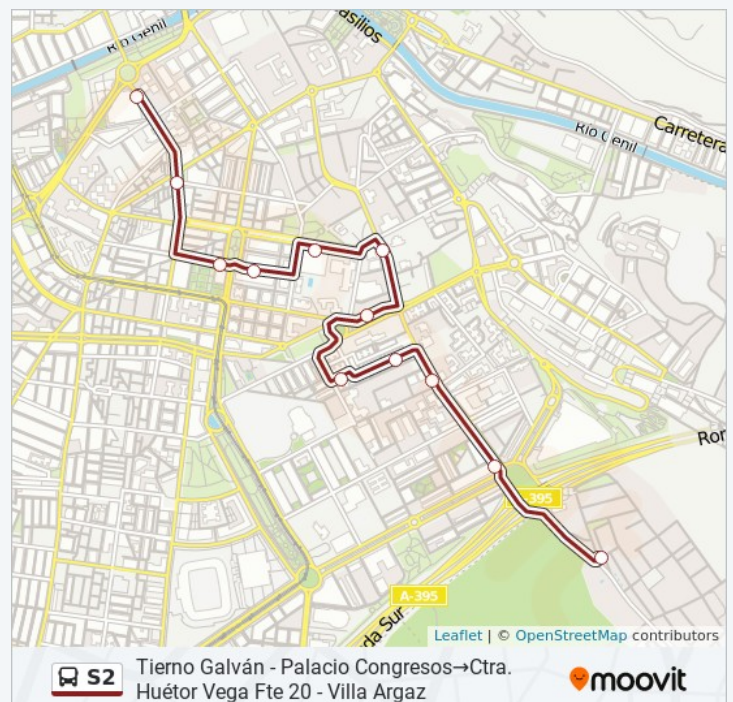

Ctra. Huétor Vega Fte 20 - Villa Argaz

Calle Pedrarías, Granada

Horario de la línea S2 de autobús

Tierno Galván - Palacio Congresos→Ctra. Huétor
Vega Fte 20 - Villa Argaz Horario de ruta:

lunes	7:17 - 23:30
martes	Sin servicio
miércoles	7:17 - 23:30
jueves	7:17 - 23:30
viernes	7:17 - 23:30
sábado	7:17 - 23:30
domingo	7:17 - 23:30

Información de la línea S2 de autobús

Dirección: Tierno Galván - Palacio Congresos→Ctra.
Huétor Vega Fte 20 - Villa Argaz

Paradas: 12

Duración del viaje: 9 min

Resumen de la línea: Tierno Galván - Palacio
Congresos, Cno. De La Zubia, Fontiveros - Plaza De
La Hípica, Fontiveros 46, Primavera 24, Cno. Bajo De
Huétor - Csic, Pepita Bustamante 25, Jorge Torres 3,
José María Garrido Lopera 3, Cno. Bajo De Huétor
82, Cno. Bajo De Huétor 146, Ctra. Huétor Vega Fte
20 - Villa Argaz