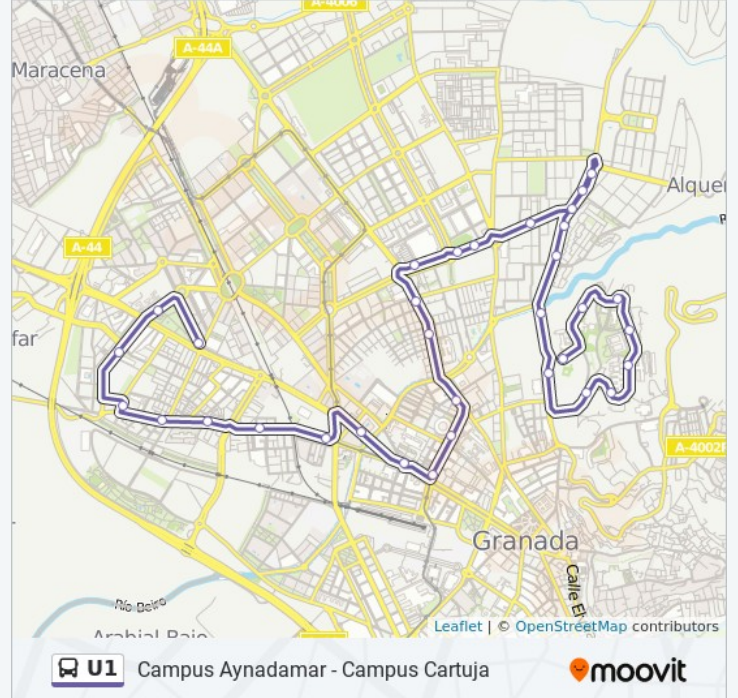

Periodista Eugenio Sellés - Fte Facultad Bellas Artes

Calle Periodista Eugenio Selles, Maracena

José Mezcua Ruiz - Avda. Andalucía

Avenida de Andalucía, Granada

Los horarios y mapas de la línea U1 de autobús están disponibles en un PDF en moovitapp.com. Utiliza [Moovit App](#) para ver los horarios de los autobuses en vivo, el horario del tren o el horario del metro y las indicaciones paso a paso para todo el transporte público en Granada.