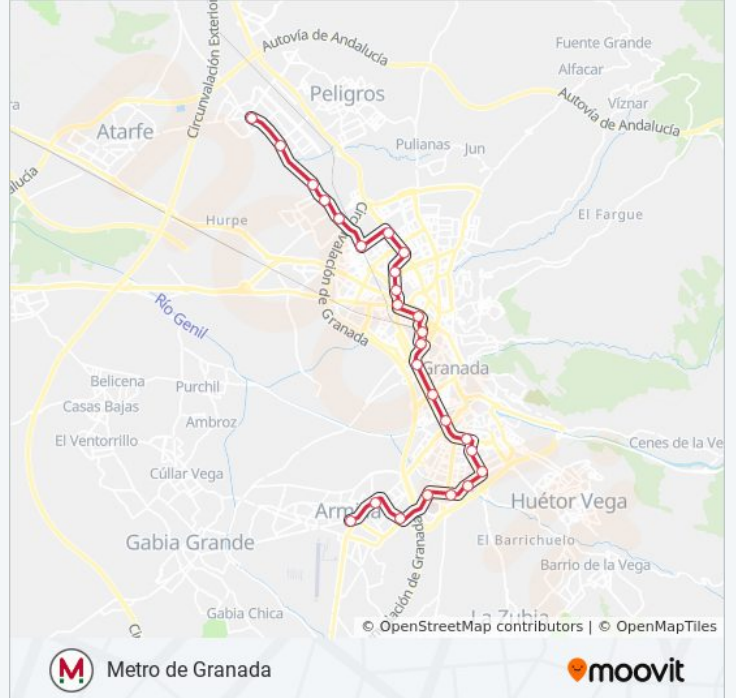

Usa la aplicación Moovit para encontrar la parada de la línea M de metro más cercana y descubre cuándo llega la próxima línea M de metro

Sentido: Albolote→Armillas

26 paradas

[VER HORARIO DE LA LÍNEA](#)

Albolote
Juncaril
Vicuña
Anfiteatro
Maracena
Cerrillo Maracena
Jaén
Estación Autobuses
Argentinita
Luis Amador
Villarejo
Caleta
Estación Ferrocarril
Universidad
Méndez Núñez
Recogidas
Alcázar Genil
Hípica
Andrés Segovia
Palacio Deportes

Información de la línea M de metro**Dirección:** Albolote→Armillas**Paradas:** 26**Duración del viaje:** 52 min**Resumen de la línea:**

Nuevo Los Cármenes
Dílar
Parque Tecnológico
Sierra Nevada
Fernando De Los Ríos
Armillas

Sentido: Armillas→Albolote

26 paradas

[VER HORARIO DE LA LÍNEA](#)

Armillas
Fernando De Los Ríos
Sierra Nevada
Parque Tecnológico
Dílar
Nuevo Los Cármenes
Palacio Deportes
Andrés Segovia
Hípica
Alcázar Genil
Recogidas
Méndez Núñez
Universidad
Estación Ferrocarril
Caleta
Villarejo
Luis Amador
Argentinita