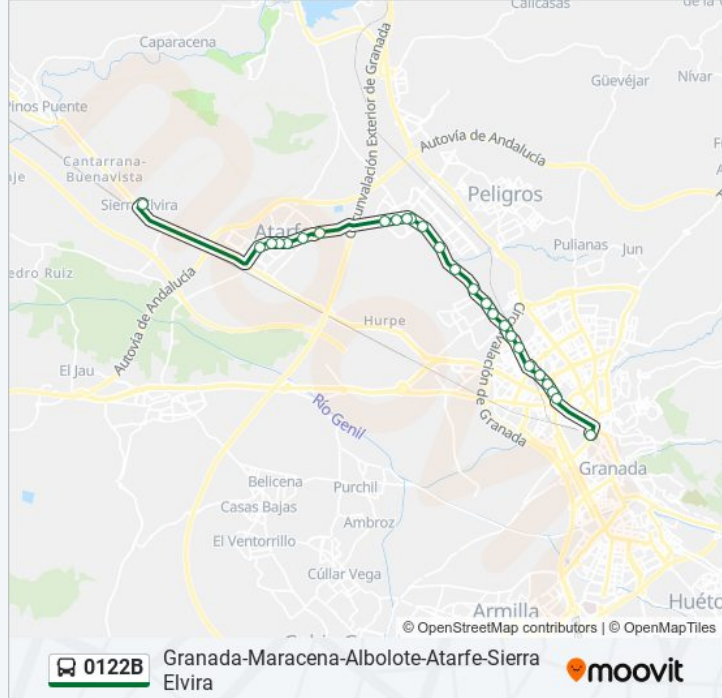

 **0122B****Granada-Maracena-Albolote-Atarfe-Sierra Elvira**[Usa La App](#)

La línea 0122B de autobús (Granada-Maracena-Albolote-Atarfe-Sierra Elvira) tiene una ruta. Sus horas de operación los días laborables regulares son:

Avda. Blas De Otero 3

Camino De Albolote, 133

Calle Del Vendido, 202

Calle Motril, 136r

Polígono Juncaril

Calle Jacobo Camarero, 15

Avenida Reyes Católicos, 1a

Reyes Católicos 2

Información de la línea 0122B de autobús

Dirección: Rector Marín Ocete - Comedores Universitarios→Calle De Julio Romero De Torres, 13 - Sierra Elvira 1

Paradas: 26

Duración del viaje: 29 min

Resumen de la línea:

Circuvalización 3

Avda. De Andalucía 1

Avda. De Andalucía 2

Avda. De Andalucía 3

Calle Enrique Ruiz Cabello, 4

Avda. De La Estación 2

Calle De Julio Romero De Torres, 13 - Sierra Elvira
1

Los horarios y mapas de la línea 0122B de autobús están disponibles en un PDF en moovitapp.com. Utiliza Moovit App para ver los horarios de los autobuses en vivo, el horario del tren o el horario del metro y las indicaciones paso a paso para todo el transporte público en Granada.