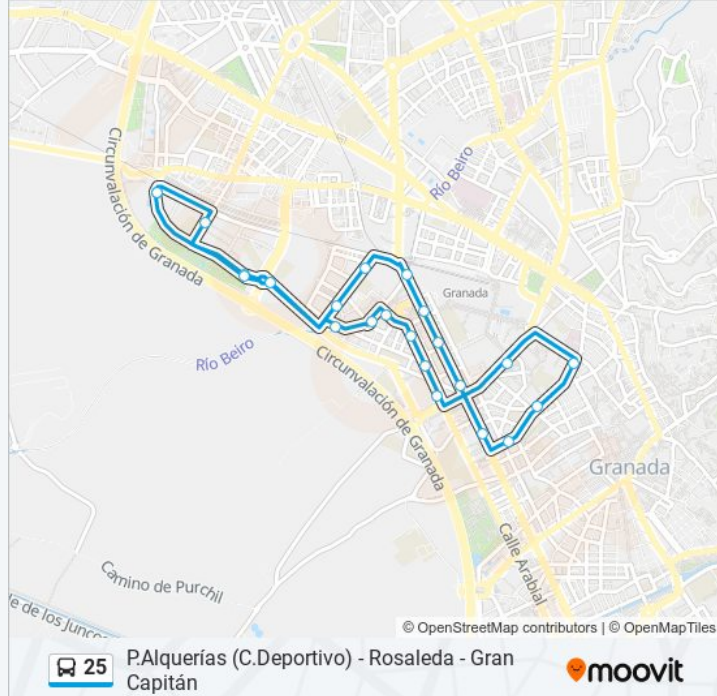

Albondón 14

P. Marcelino Álvarez - I.E.S. Severo Ochoa

Pintor Fenando Belda - Fte Parque Alquerías

Pintor Fenando Belda - Centro Deportivo

Los horarios y mapas de la línea 25 de autobús están disponibles en un PDF en moovitapp.com. Utiliza [Moovit App](#) para ver los horarios de los autobuses en vivo, el horario del tren o el horario del metro y las indicaciones paso a paso para todo el transporte público en Granada.

[Acerca de Moovit](#) · [Soluciones MaaS](#) · [Países incluidos](#) · [Comunidad de Moovitors](#)

© 2024 Moovit - Todos los Derechos Reservados

Mira los tiempos de llegada en tiempo real