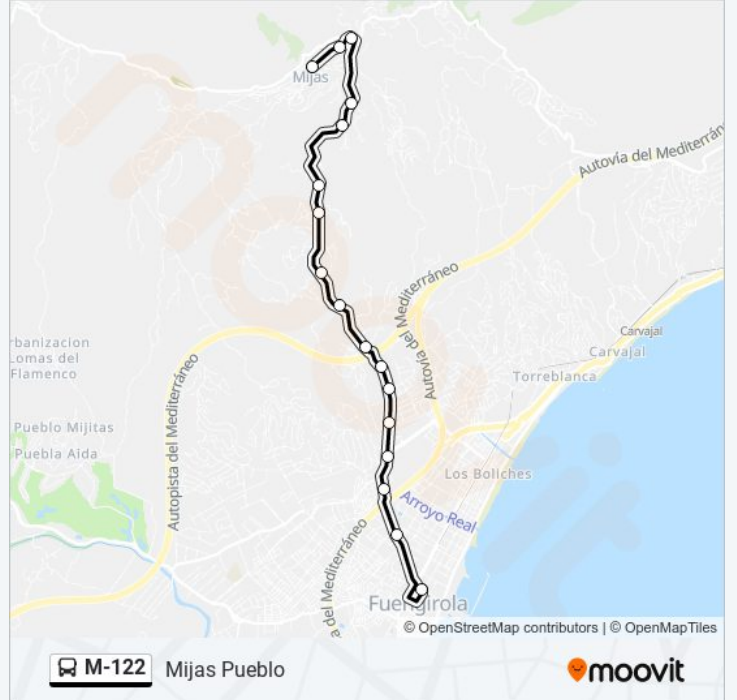

Los horarios y mapas de la línea M-122 de autobús están disponibles en un PDF en moovitapp.com. Utiliza Moovit App para ver los horarios de los autobuses en vivo, el horario del tren o el horario del metro y las indicaciones paso a paso para todo el transporte público en Málaga.

© 2024 Moovit - Todos los Derechos Reservados