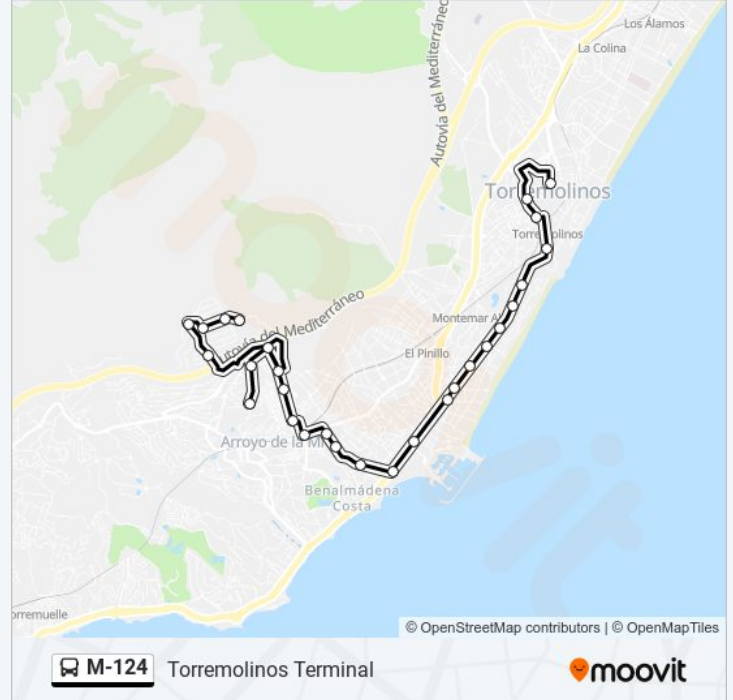

Carlota Alessandri

Carihuela

Hotel Royal Al Andalus

Casablanca

Torremolinos Centro

Isabel Manoja

Torremolinos Terminal

Los horarios y mapas de la línea M-124 de autobús están disponibles en un PDF en moovitapp.com. Utiliza Moovit App para ver los horarios de los autobuses en vivo, el horario del tren o el horario del metro y las indicaciones paso a paso para todo el transporte público en Málaga.

© 2024 Moovit - Todos los Derechos Reservados