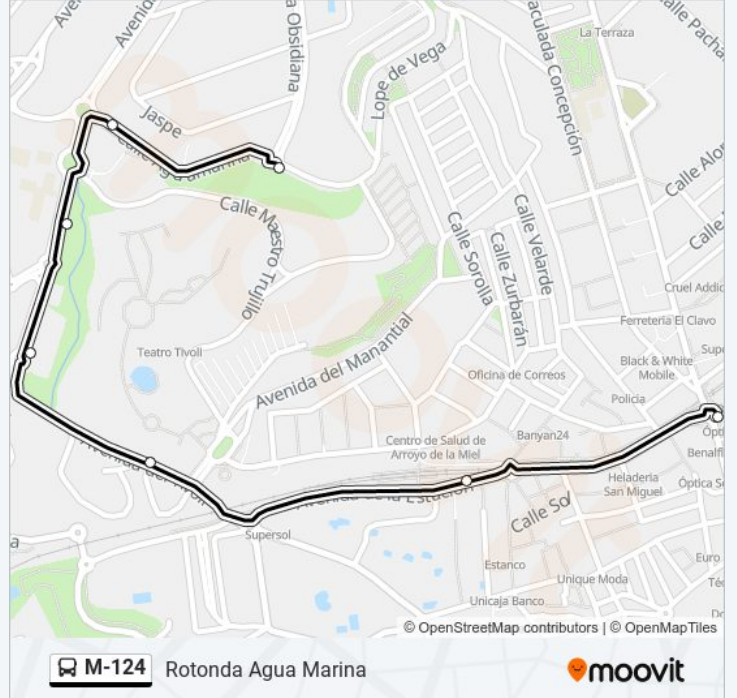

 M-124

Rotonda Agua Marina

Usa La App

La línea M-124 de autobús (Rotonda Agua Marina) tiene 4 rutas. Sus horas de operación los días laborables regulares son:

(1) a Rotonda Agua Marina: 16:50 - 22:50(2) a Santangelo Cementerio: 07:05 - 21:25(3) a Torremolinos Centro: 19:05(4) a Torremolinos Terminal: 07:45 - 23:25

Usa la aplicación Moovit para encontrar la parada de la línea M-124 de autobús más cercana y descubre cuándo llega la próxima línea M-124 de autobús

**Sentido: Rotonda Agua Marina**

22 paradas

[VER HORARIO DE LA LÍNEA](#)

**Horario de la línea M-124 de autobús**

Rotonda Agua Marina Horario de ruta:

lunes	16:50 - 22:50
martes	16:50 - 22:50
miércoles	16:50 - 22:50
jueves	16:50 - 22:50
viernes	16:50 - 22:50
sábado	16:50 - 22:50
domingo	16:50 - 22:50

**Información de la línea M-124 de autobús****Dirección:** Rotonda Agua Marina**Paradas:** 22**Duración del viaje:** 30 min**Resumen de la línea:**

Avenida Agua Marina

Rotonda Agua Marina