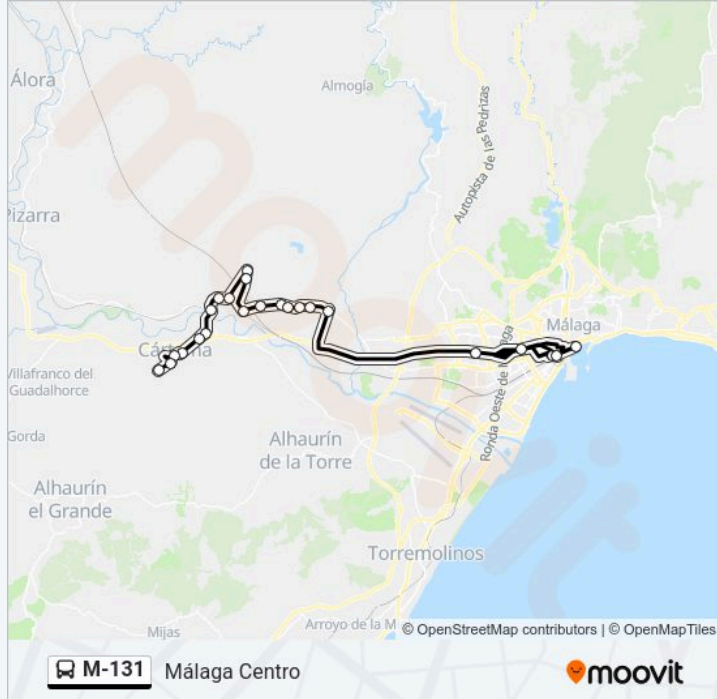

Puente de Hierro

Cártama Estación

Fabriquilla

El Sexmo

El Canal

Desvío Al Sexmo

Cuesta Del Carmen

Loma Del Campo

Sta. Rosalía - Ronda Norte

Maqueda

Camposol

Parque Tecnológico

Horario de la línea M-131 de autobús

Málaga Centro Horario de ruta:

lunes	06:50-22:45
martes	06:50-22:45
miércoles	06:50-22:45
jueves	06:50-22:45
viernes	06:50-02:15
sábado	06:50-02:15
domingo	06:50-22:45

Información de la línea M-131 de autobús

Dirección: Málaga Centro

Paradas: 23

Duración del viaje: 47 min

Resumen de la línea:

Universidad Hsp. Clínico

Málaga Estación Autobuses

Comisaría de Policía

Vialia

Terminal Muelle Heredia

Sentido: Málaga Estación Autobuses

21 paradas

[VER HORARIO DE LA LÍNEA](#)

Ampliación Cártama

Santo Cristo

San Rafael