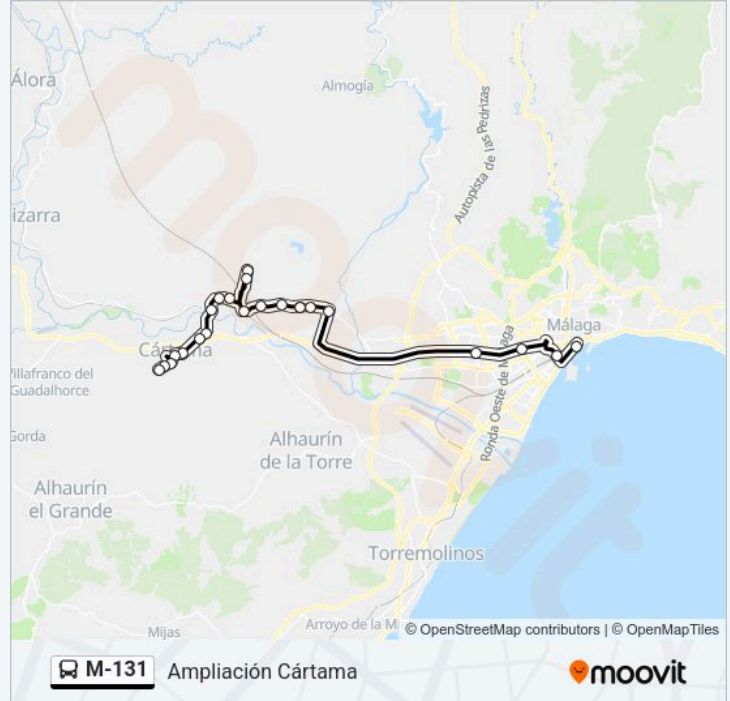

Loma Del Campo

Cuesta Del Carmen

Desvío Al Sexmo

El Sexmo

El Canal

Fabriquilla

Cártama Estación

Puente de Hierro

Ciudad Deportiva

Parque Empresarial

Jardincillo

San Rafael

Horario de la línea M-131 de autobús

Ampliación Cártama Horario de ruta:

lunes	06:50-23:00
martes	06:50-23:00
miércoles	06:50-23:00
jueves	06:50-23:00
viernes	06:50-03:00
sábado	06:50-03:00
domingo	06:50-23:00

Información de la línea M-131 de autobús**Dirección:** Ampliación Cártama**Paradas:** 23**Duración del viaje:** 43 min**Resumen de la línea:**

Santo Cristo

Cementerio

Ampliación Cártama

Sentido: Málaga Centro

Puente de Hierro

Cártama Estación

Fabriquilla

El Sexmo

El Canal

Desvío Al Sexmo

Cuesta Del Carmen

Loma Del Campo