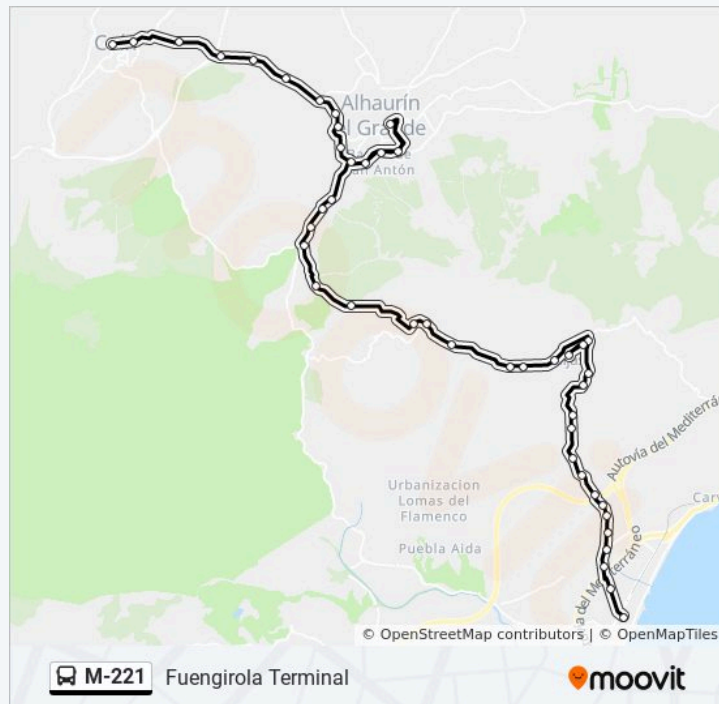

El Molino Del Cura

La Fuente de Mijas

Mijas Pueblo

Avenida de Méjico

El Mirador

El Cruce

Cementerio Mijas

Las Adelfas

Los Condes

Las Adelfas

Cementerio Mijas

El Cruce

El Mirador

Avenida de Méjico

Mijas Pueblo

La Fuente de Mijas

El Molino Del Cura

El Ciprés

Huerta Chávarri

Puerta Del Sol

Doña Pilar

Huerta Nueva

Media Legua

Seat Bellamar

Información de la línea M-221 de autobús

Dirección: Fuengirola Terminal

Paradas: 44

Duración del viaje: 70 min

Resumen de la línea:

Las Marianas

Bugart Motor

Arroyo Real