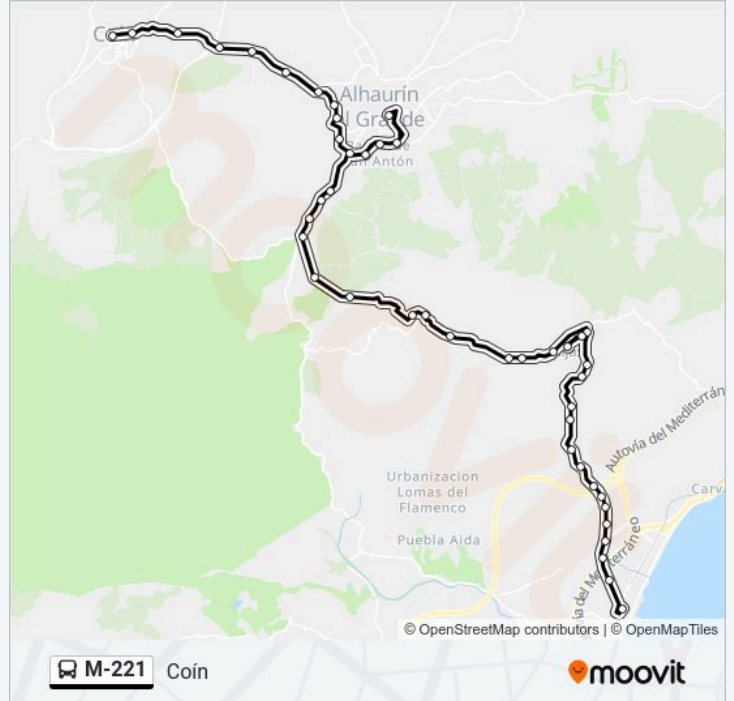

El Molino Del Cura

La Fuente de Mijas

Mijas Pueblo

Avenida de Méjico

El Mirador

El Cruce

Cementerio Mijas

Las Adelfas

Sentido: Fuengirola Terminal

44 paradas

[VER HORARIO DE LA LÍNEA](#)

Coín

Edificio Las Palmeras

Puente Barrero

Venta Casa Pedro

Miralmonte

Los Condes

Las Adelfas

Cementerio Mijas

El Cruce

El Mirador

Avenida de Méjico

Mijas Pueblo

La Fuente de Mijas

Información de la línea M-221 de autobús

Dirección: Fuengirola Terminal

Paradas: 44

Duración del viaje: 70 min

Resumen de la línea:

Las Marianas

Bugart Motor

Arroyo Real