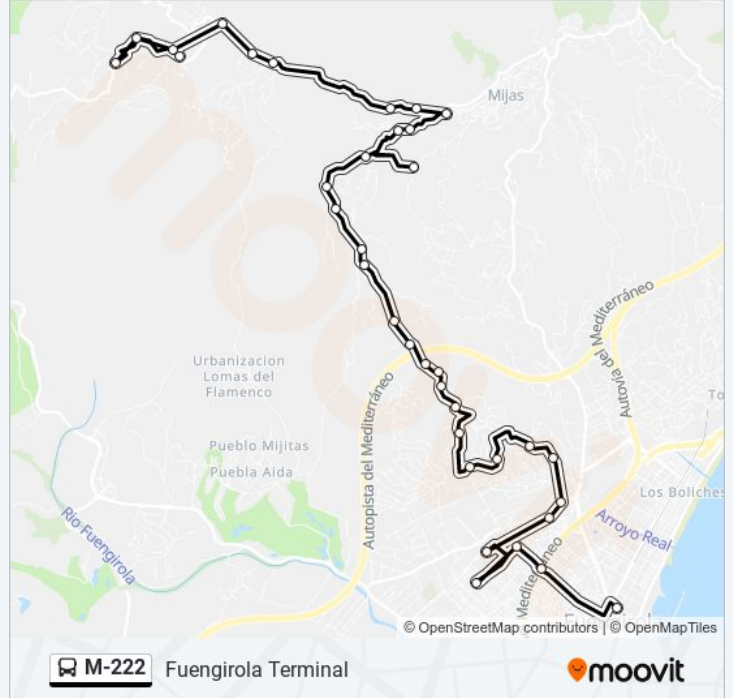

La línea M-222 de autobús (Fuengirola Terminal) tiene 2 rutas. Sus horas de operación los días laborables regulares son: (1) a Fuengirola Terminal: 08:00 - 21:15(2) a Valtocado: 07:10 - 20:25

Usa la aplicación Moovit para encontrar la parada de la línea M-222 de autobús más cercana y descubre cuándo llega la próxima línea M-222 de autobús

Sentido: Fuengirola Terminal

36 paradas

[VER HORARIO DE LA LÍNEA](#)

Valtocado
Camino Coronel
Camino Borbote
Urbanizacion Rosa de Piedras
Los Condes
Pueblo Valtocado
Las Adelfas
Cementerio Mijas
El Cruce
Bar El Niño
Huerto Los Naranjos
Mijas La Nueva
Los Pedregales
Urb. Alquería
Cruce de Los Matriches
Alquería Buzones
Alqueria Finca Del Cura
La Peseta
Los Galanes (Camino León)
El Hornillo
Las Coscas

Información de la línea M-222 de autobús**Dirección:** Fuengirola Terminal**Paradas:** 36**Duración del viaje:** 45 min**Resumen de la línea:**

Los Cuevas
 Algarrobo Del Hornillo
 El Mirador
 El Albañil
 Campo Mijas
 Los Olivos
 Loma Del Real
 Bellavista
 Farmacia El Lagarejo
 Rotonda Las Cañadas
 Centro de Vacunacion
 Care (Mijas)
 Mercadona
 Rotonda Ford
 Fuengirola Terminal

Información de la línea M-222 de autobús

Dirección: Valtocado

Paradas: 36

Duración del viaje: 52 min

Resumen de la línea:

Los Cuevas

Las Coscas

El Hornillo