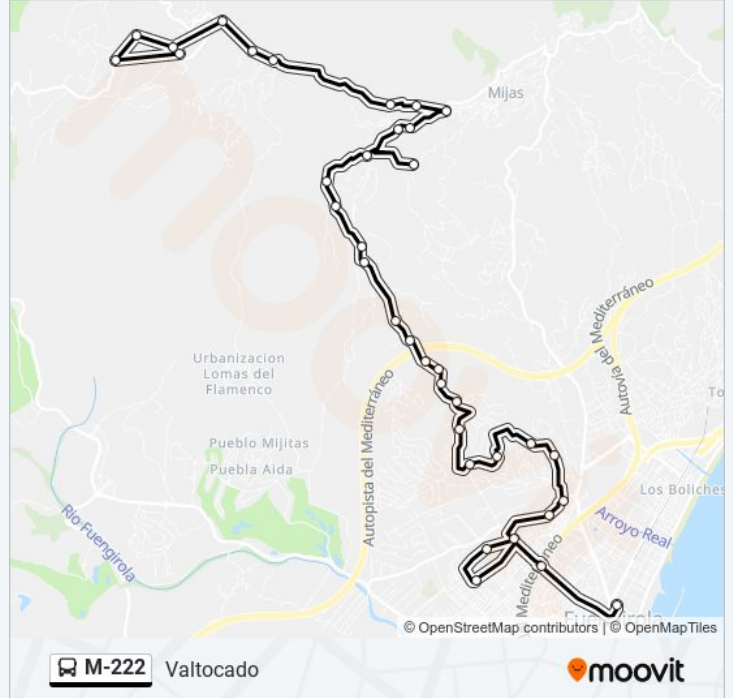

Sentido: Fuengirola Terminal

36 paradas

[VER HORARIO DE LA LÍNEA](#)

Valtocado
Camino Coronel
Camino Borbote
Urbanizacion Rosa de Piedras
Los Condes
Pueblo Valtocado
Las Adelfas
Cementerio Mijas
El Cruce
Bar El Niño
Huerto Los Naranjos
Mijas La Nueva
Los Pedregales
Urb. Alquería
Cruce de Los Matriches
Alquería Buzones
Alqueria Finca Del Cura
La Peseta
Los Galanes (Camino León)
El Hornillo
Las Coscas

Información de la línea M-222 de autobús

Dirección: Valtocado

Paradas: 36

Duración del viaje: 52 min

Resumen de la línea:

Los Cuevas

Las Coscas

El Hornillo

Huerto Los Naranjos

Bar El Niño

El Cruce

Cementerio Mijas

Las Adelfas

Pueblo Valtocado

Los Condes

Urbanizacion Rosa de Piedras

Camino Borbote

Camino Coronel

Valtocado

Los horarios y mapas de la línea M-222 de autobús están disponibles en un PDF en moovitapp.com. Utiliza Moovit App para ver los horarios de los autobuses en vivo, el horario del tren o el horario del metro y las indicaciones paso a paso para todo el transporte público en Málaga.