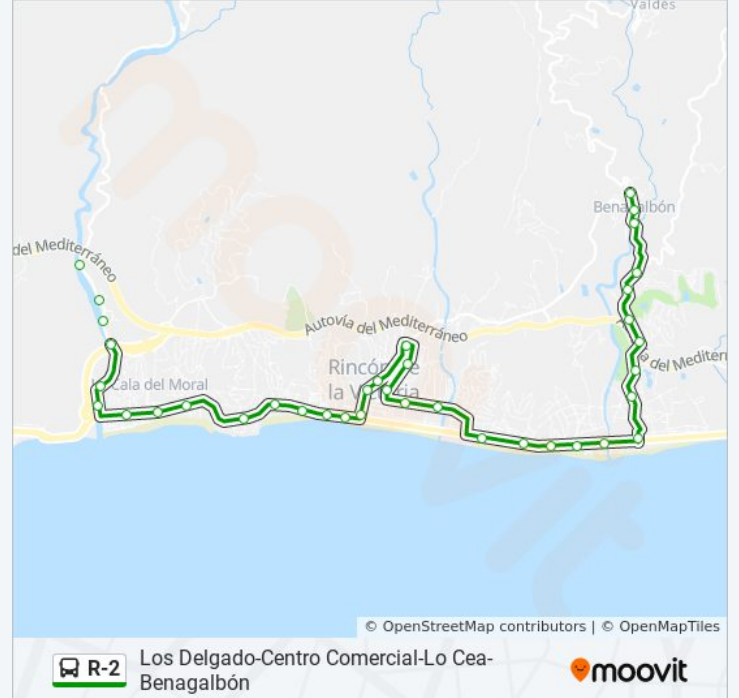

Jardines de La Estación

Avda. La Candelaria

Gran Sol

Instituto Bezmiliana

C/ Azahar

C/ Acacias

Costa Del Sol

Huerta Julian

### Información de la línea R-2 de autobús

**Dirección:** Benagalbón (Urbano)

**Paradas:** 37

**Duración del viaje:** 27 min

**Resumen de la línea:**

Piscina Huerta Julian

Gasolinera

Pepa Flores

Cuartel

La Marina (Torre de Benagalbón Cp)

Puente Marina

Bonilla

C.P. Josefina Aldecoa

Mimosas Del Golf

Paraíso Del Sol

Añogolf

### Sentido: C.C.Rincón de La

22 paradas

[VER HORARIO DE LA LÍNEA](#)

Benagalbón (Urbano)

Colegio Benagalbón

Pizarro

El Acebuchal

Lo Federico