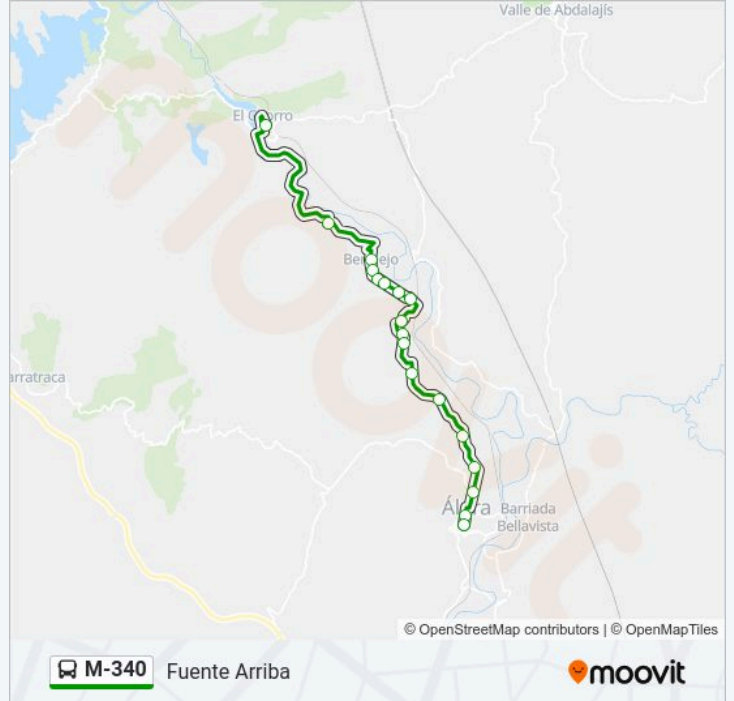

**Línea M-340**

Fuente Arriba

Usa La App

La línea M-340 de autobús (Fuente Arriba) tiene 2 rutas. Sus horas de operación los días laborables regulares son:  
(1) a Fuente Arriba: 07:50 - 17:30(2) a Caminito Del Rey/El Chorro: 07:25 - 17:00

Usa la aplicación Moovit para encontrar la parada de la línea M-340 de autobús más cercana y descubre cuándo llega la próxima línea M-340 de autobús

**Sentido: Fuente Arriba**

18 paradas

[VER HORARIO DE LA LÍNEA](#)

Caminito Del Rey/El Chorro  
Bombichar  
Bermejo  
Colegio Bermejo  
Caracuel II  
Caracuel  
La Loma  
Las Mellizas  
Cerrajones II  
Cerrajones  
Paredones  
El Olivo  
Los Llanos  
Cerro Pelao  
Pueblo Nuevo  
El Potro  
Plaza Santa Ana  
Fuente Arriba

### Sentido: Caminito Del Rey/El Chorro

18 paradas

[VER HORARIO DE LA LÍNEA](#)

- Fuente Arriba
- Puente de La Cabeza
- Piscina
- Pueblo Nuevo
- Cerro Pelao
- Los Llanos
- El Olivo
- Paredones
- Cerrajones
- Cerrajones II
- Las Mellizas
- La Loma
- Caracuel
- Caracuel II
- Colegio Bermejo
- Bermejo
- Bombichar
- Caminito Del Rey/El Chorro