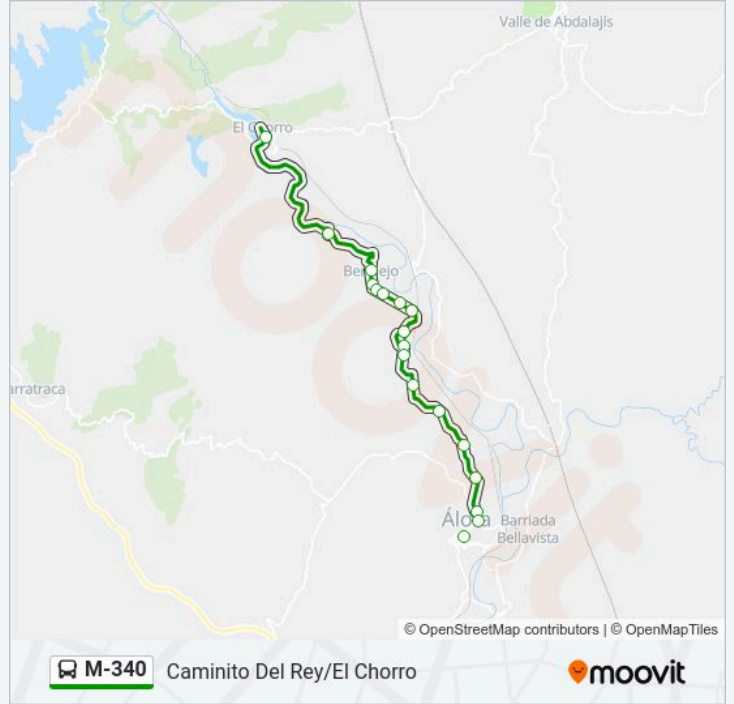

**Información de la línea M-340 de autobús****Dirección:** Fuente Arriba**Paradas:** 18**Duración del viaje:** 33 min**Resumen de la línea:**

### Sentido: Caminito Del Rey/El Chorro

18 paradas

[VER HORARIO DE LA LÍNEA](#)

- Fuente Arriba
- Puente de La Cabeza
- Piscina
- Pueblo Nuevo
- Cerro Pelao
- Los Llanos
- El Olivo
- Paredones
- Cerrajones
- Cerrajones II
- Las Mellizas
- La Loma
- Caracuel
- Caracuel II
- Colegio Bermejo
- Bermejo
- Bombichar
- Caminito Del Rey/El Chorro

### Horario de la línea M-340 de autobús

Caminito Del Rey/El Chorro Horario de ruta:

lunes	07:25 - 17:00
martes	07:25 - 17:00
miércoles	07:25 - 17:00
jueves	07:25 - 17:00
viernes	07:25 - 17:00
sábado	07:40 - 17:00
domingo	Sin Servicio

### Información de la línea M-340 de autobús

**Dirección:** Caminito Del Rey/El Chorro

**Paradas:** 18

**Duración del viaje:** 33 min

**Resumen de la línea:**

Los horarios y mapas de la línea M-340 de autobús están disponibles en un PDF en [moovitapp.com](https://moovitapp.com). Utiliza Moovit App para ver los horarios de los autobuses en vivo, el horario del tren o el horario del metro y las indicaciones paso a paso para todo el transporte público en Malaga.