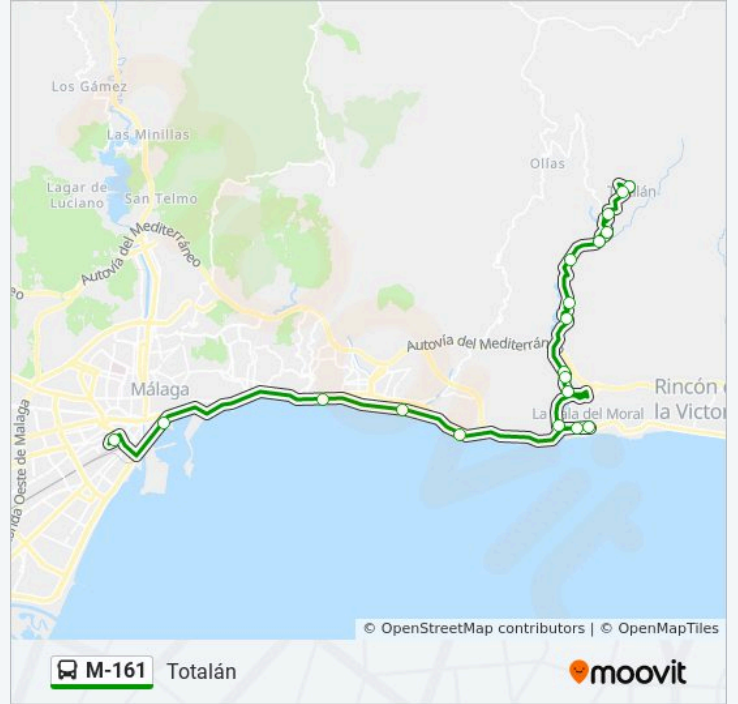

Información de la línea M-161 de autobús

Dirección: Totalán

Paradas: 19

Duración del viaje: 60 min

Resumen de la línea:

Totalán

Los horarios y mapas de la línea M-161 de autobús están disponibles en un PDF en moovitapp.com. Utiliza Moovit App para ver los horarios de los autobuses en vivo, el horario del tren o el horario del metro y las indicaciones paso a paso para todo el transporte público en Málaga.