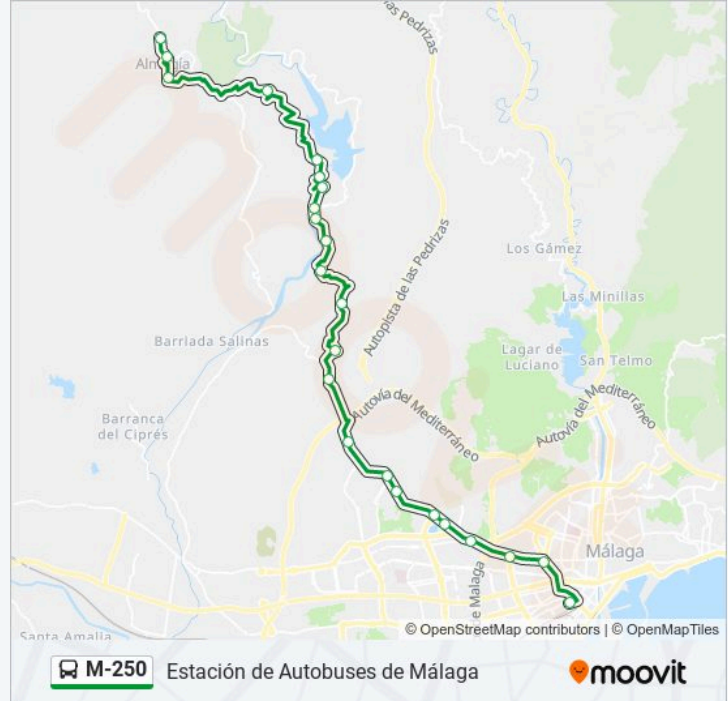

Piscina Municipal
La Loma-Almogía
Instituto
Barranco Del Sol
Presa Casasola
Lo Yesca
El Puente
Las Tinajas
A-7075 Km 11 300
Ventorrillo de Mayo
A-7075 Km 9 800
A-7075 Km 8 200
A-7075 Km 6 800
Junta de Los Caminos
Puertosol
Miguel Luque
La Canasta
El Atabal II
El Atabal
Castañón de Mena

Información de la línea M-250 de autobús**Dirección:** Estación de Autobuses de Málaga**Paradas:** 23**Duración del viaje:** 57 min**Resumen de la línea:**

Carlos Haya

Las Chapas

Estación de Autobuses de Málaga

Sentido: Piscina Municipal

23 paradas

[VER HORARIO DE LA LÍNEA](#)

Estación de Autobuses de Málaga

Las Chapas

Carlos Haya

Castañón de Mena

El Atabal