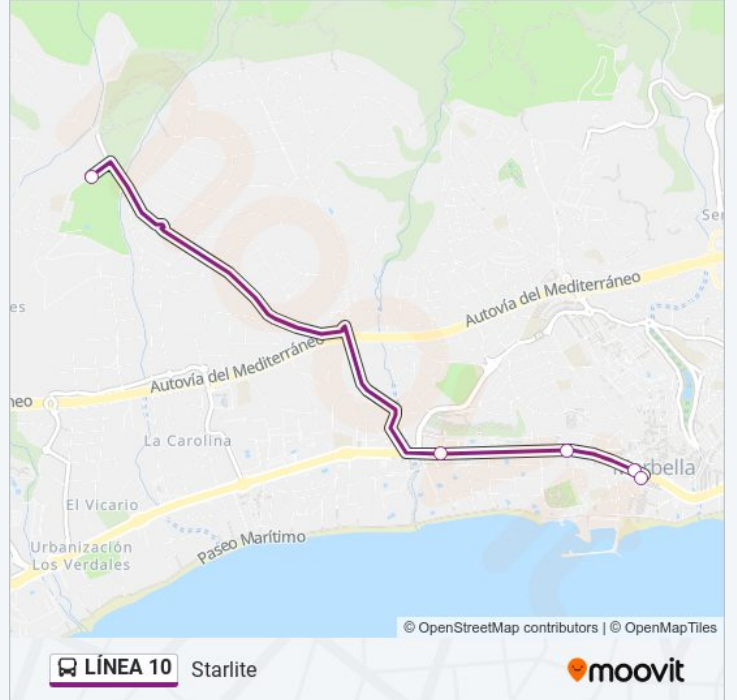

LÍNEA 10

Alameda

Usa La App

La línea 10 de autobús (Alameda) tiene 2 rutas. Sus horas de operación los días laborables regulares son:

(1) a Alameda: 00:15 - 22:00(2) a Starlite: 00:00 - 21:45

Usa la aplicación Moovit para encontrar la parada de la línea 10 de autobús más cercana y descubre cuándo llega la próxima línea 10 de autobús

Sentido: Alameda

4 paradas

[VER HORARIO DE LA LÍNEA](#)

Starlite

Patronato de La Recaudación

Marbella Centro

Alameda - Casco Antiguo

Horario de la línea 10 de autobús

Sentido: Starlite

5 paradas

[VER HORARIO DE LA LÍNEA](#)

Alameda - Casco Antiguo

Ricardo Soriano - Casco Antiguo

Marbella Centro

Porcelanosa Marbella

Starlite

Información de la línea 10 de autobús

Dirección: Starlite

Paradas: 5

Duración del viaje: 13 min

Resumen de la línea:

Los horarios y mapas de la línea 10 de autobús están disponibles en un PDF en moovitapp.com. Utiliza Moovit App para ver los horarios de los autobuses en vivo, el horario del tren o el horario del metro y las indicaciones paso a paso para todo el transporte público en Málaga.