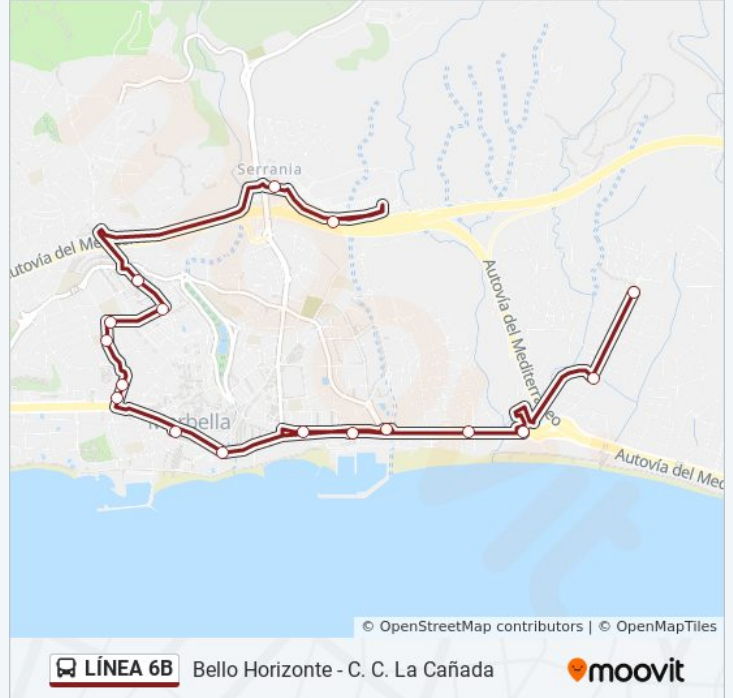

Usa la aplicación Moovit para encontrar la parada de la línea 6B de autobús más cercana y descubre cuándo llega la próxima línea 6B de autobús

Sentido: Bello Horizonte Alto

17 paradas

[VER HORARIO DE LA LÍNEA](#)

Alameda - Casco Antiguo

Marbell Center

Puya

Hospital Quirón

Carabelas

Policía Local

Arco de Marbella

Rotonda Cristo de Los Molinos

Información de la línea 6B de autobús**Dirección:** Bello Horizonte Alto**Paradas:** 17**Duración del viaje:** 16 min**Resumen de la línea:**

Sentido: C.C. La Cañada

20 paradas

[VER HORARIO DE LA LÍNEA](#)