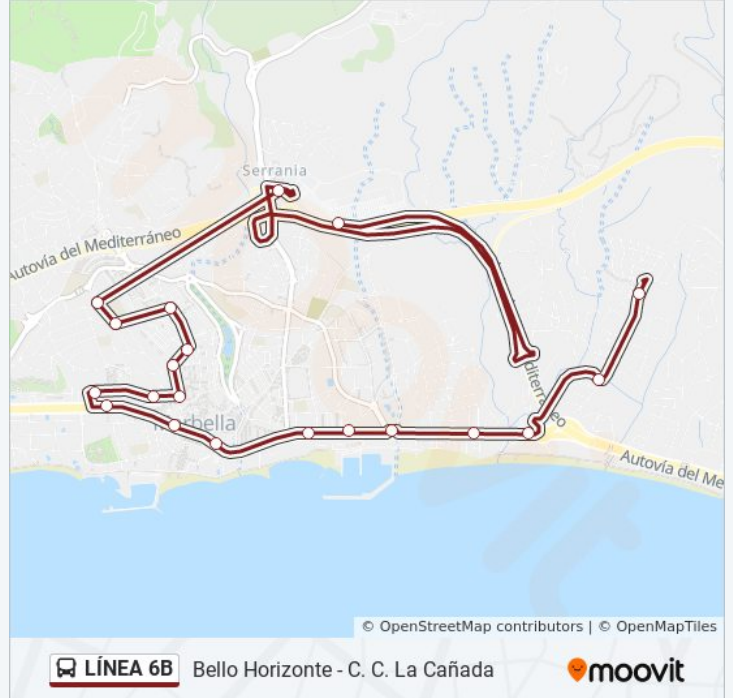

Información de la línea 6B de autobús

Dirección: C.C. La Cañada

Paradas: 20

Duración del viaje: 21 min

Resumen de la línea:

Estación Servicio La Cañada

C.C. La Cañada

Los horarios y mapas de la línea 6B de autobús están disponibles en un PDF en moovitapp.com. Utiliza [Moovit App](#) para ver los horarios de los autobuses en vivo, el horario del tren o el horario del metro y las indicaciones paso a paso para todo el transporte público en Málaga.