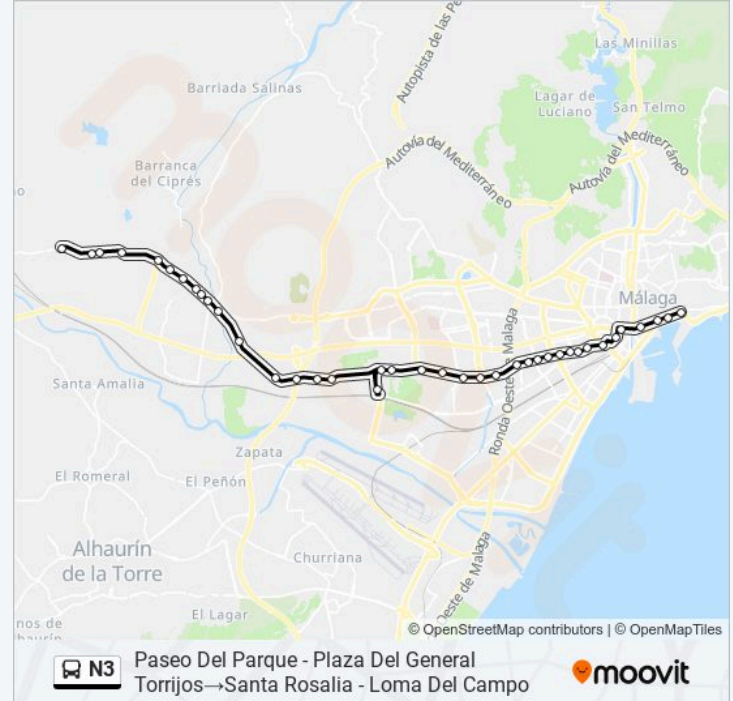

Alameda Principal - Norte

Avda. de Andalucía

Callejones Del Perchel - Mercado

Paseo de Los Tilos - Estación de Autobuses

Paseo de Los Tilos - Calatrava

Paseo de Los Tilos - Cruz de Humilladero

Av. Ortega y Gasset - Cruz de Humilladero

Avda. Ortega y Gasset - Santa Julia

Avda. Ortega y Gasset - Bda. El Carmen

Avda. Ortega y Gasset - La Rosa

Avda. Ortega y Gasset - Tiro de Pichón

Avda. Ortega y Gasset - Santa Cristina

Palacio de Ferias

P.I. Huerta Correo

Miranda

Loma Del Campo

Sentido: Santa Rosalia - Loma Del Campo→Paseo Del Parque - Plaza Del General Torrijos

41 paradas

[VER HORARIO DE LA LÍNEA](#)

Loma Del Campo

Sta. Rosalía - Ronda Norte

Sta. Rosalía - Miranda

Avda. Ortega y Gasset - La Rosa

Avda. Ortega y Gasset

Avda. Ortega y Gasset - Bda. El Carmen

Avda. Ortega y Gasset - Santa Julia

Cruz de Humilladero

La Unión - Sta Marta

Calle La Unión 19

Paseo de Los Tilos - Estación de Autobuses