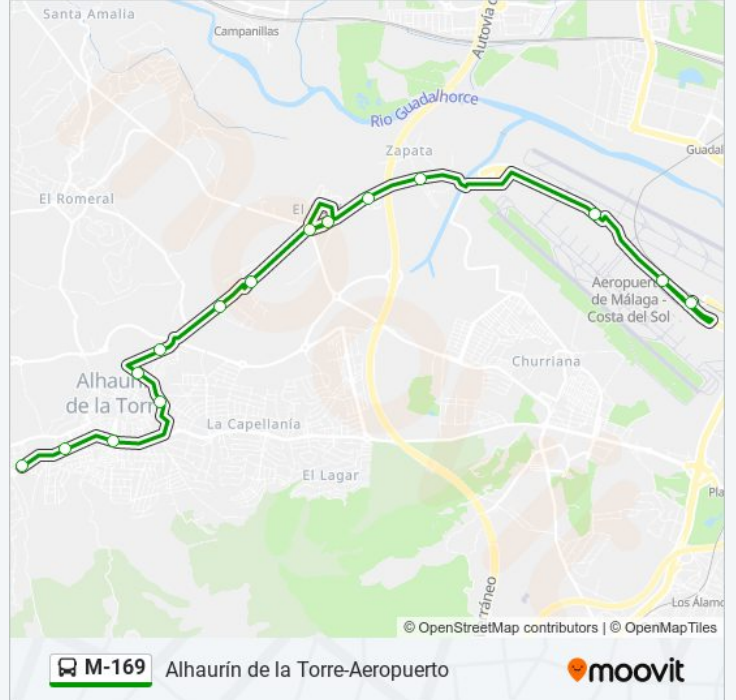

Información de la línea M-169 de autobús**Dirección:** Aeropuerto (Estación Ferrocarril)**Paradas:** 14**Duración del viaje:** 20 min**Resumen de la línea:**

Sentido: Viña Grande

15 paradas

[VER HORARIO DE LA LÍNEA](#)

Aeropuerto de Málaga
 San Isidro-Aeropuerto
 Terminal de Carga
 Zapata
 Puertalaurín
 Peñón
 Redonda Peñón
 Paredillas
 Polígono Industrial
 Rotonda El Encuentro
 Barriada El Cordobés
 Ermita Del Cerro
 Alhaurín de La Torre
 Calabuch
 Viña Grande

Horario de la línea M-169 de autobús

Viña Grande Horario de ruta:

lunes	07:00 - 21:30
martes	07:00 - 21:30
miércoles	07:00 - 21:30
jueves	07:00 - 21:30
viernes	07:00 - 21:30
sábado	09:30 - 23:40
domingo	09:30 - 23:40

Información de la línea M-169 de autobús

Dirección: Viña Grande

Paradas: 15

Duración del viaje: 22 min

Resumen de la línea:

Los horarios y mapas de la línea M-169 de autobús están disponibles en un PDF en moovitapp.com. Utiliza [Moovit App](#) para ver los horarios de los autobuses en vivo, el horario del tren o el horario del metro y las indicaciones paso a paso para todo el transporte público en Málaga.