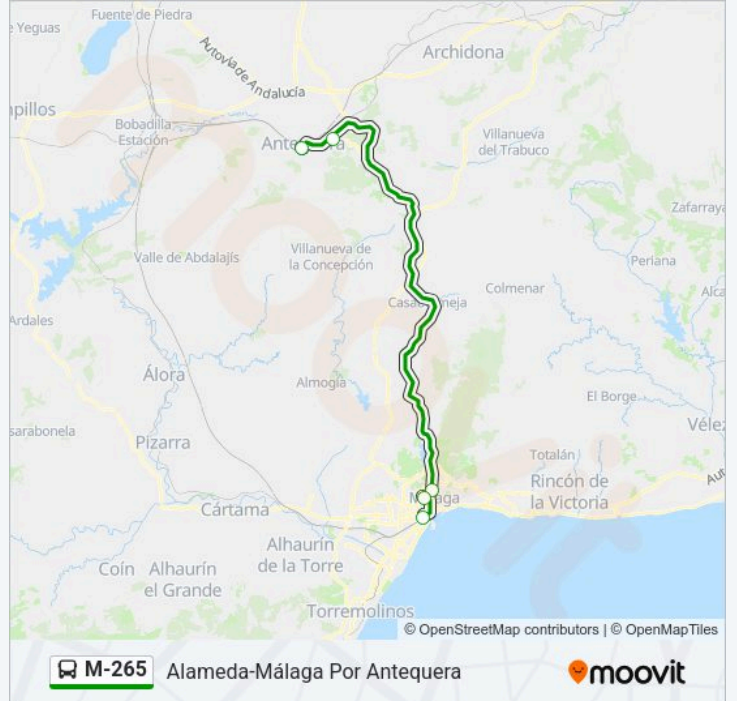

Línea M-265

Alameda-Málaga Por Antequera

Usa La App

La línea M-265 de autobús (Alameda-Málaga Por Antequera) tiene 2 rutas. Sus horas de operación los días laborables regulares son:

(1) a Estación de Autobuses de Málaga: 08:30-17:15(2) a Estación de Autobuses Antequera: 13:15-18:30

Usa la aplicación Moovit para encontrar la parada de la línea M-265 de autobús más cercana y descubre cuándo llega la próxima línea M-265 de autobús

Sentido: Estación de Autobuses de Málaga

5 paradas

[VER HORARIO DE LA LÍNEA](#)

Estación de Autobuses Antequera

Hospital Antequera

La Rosaleda

Hospital Civil

Estación de Autobuses de Málaga

Horario de la línea M-265 de autobús

Estación de Autobuses de Málaga Horario de ruta:

| | |
|-----------|-------------|
| lunes | 08:30-17:15 |
| martes | 08:30-17:15 |
| miércoles | 08:30-17:15 |
| jueves | 08:30-17:15 |
| viernes | 08:30-17:15 |
| sábado | 09:00-18:30 |
| domingo | 09:00-18:30 |

Información de la línea M-265 de autobús**Dirección:** Estación de Autobuses de Málaga**Paradas:** 5**Duración del viaje:** 61 min**Resumen de la línea:**

Sentido: Estación de Autobuses Antequera

5 paradas