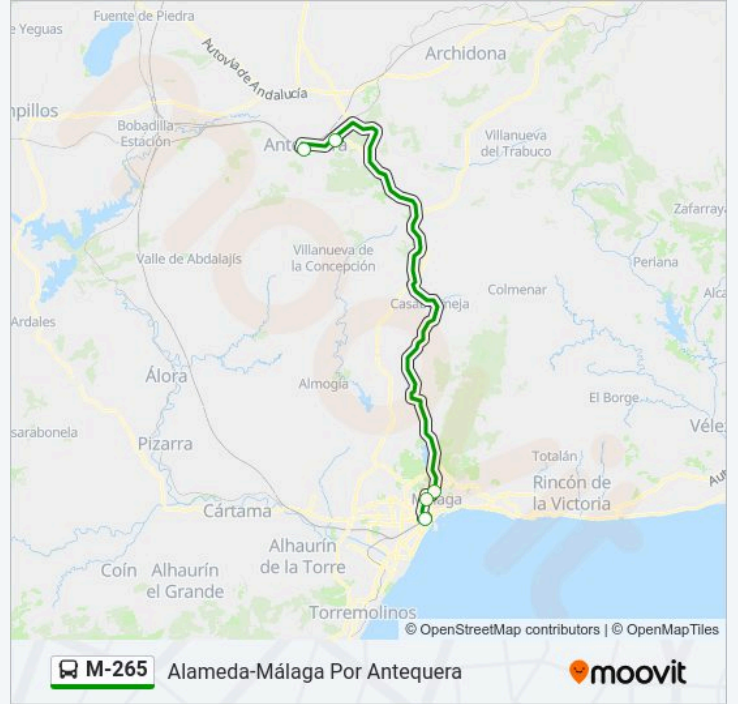

Línea M-265

Alameda-Málaga Por Antequera

Usa La App

La línea M-265 de autobús (Alameda-Málaga Por Antequera) tiene 2 rutas. Sus horas de operación los días laborables regulares son:

(1) a Estación de Autobuses de Málaga: 08:30-17:15(2) a Estación de Autobuses Antequera: 13:15-18:30

Información de la línea M-265 de autobús

Dirección: Estación de Autobuses Antequera

Paradas: 5

Duración del viaje: 61 min

Resumen de la línea:

Los horarios y mapas de la línea M-265 de autobús están disponibles en un PDF en moovitapp.com. Utiliza Moovit App para ver los horarios de los autobuses en vivo, el horario del tren o el horario del metro y las indicaciones paso a paso para todo el transporte público en Malaga.