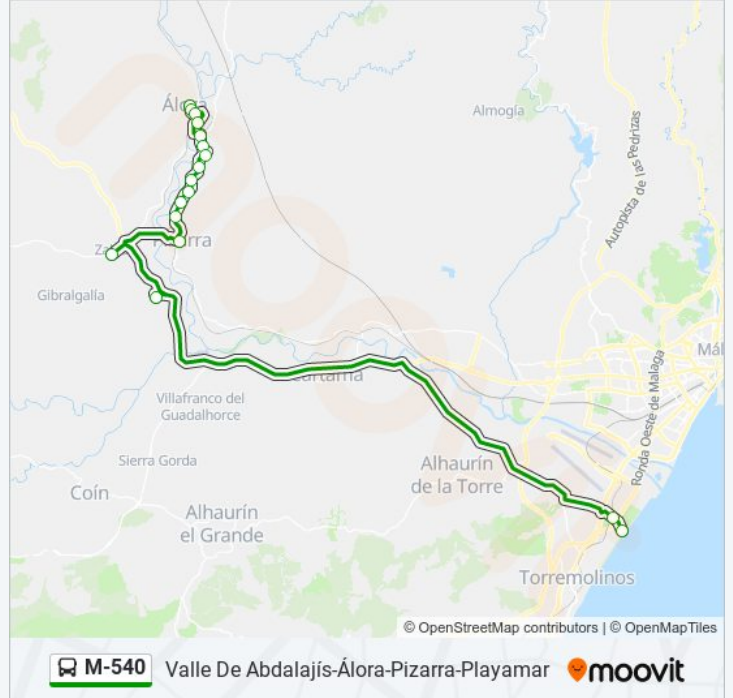

Usa la aplicación Moovit para encontrar la parada de la línea M-540 de autobús más cercana y descubre cuándo llega la próxima línea M-540 de autobús

Sentido: Piscina

17 paradas

[VER HORARIO DE LA LÍNEA](#)

Playamar Playa

Plaza Mayor

Cerralba Polideportivo

Zalea Cruce

Cruz Roja

Vega Hipólito

Vega Santa María

Las Casillas

Curva Del Nicho

El Porvillar

Los Caballos

Molino Nuevo

Redonda La Barriada

Barriada Estación

Avda. Constitución-Gasolinera

Puente de La Cabeza

Sentido: Playamar Playa

18 paradas

[VER HORARIO DE LA LÍNEA](#)

Valle de Abdalajís

Piscina

Puente de La Cabeza

Avda. de La Constitución-Gasolinera

Barriada Estación