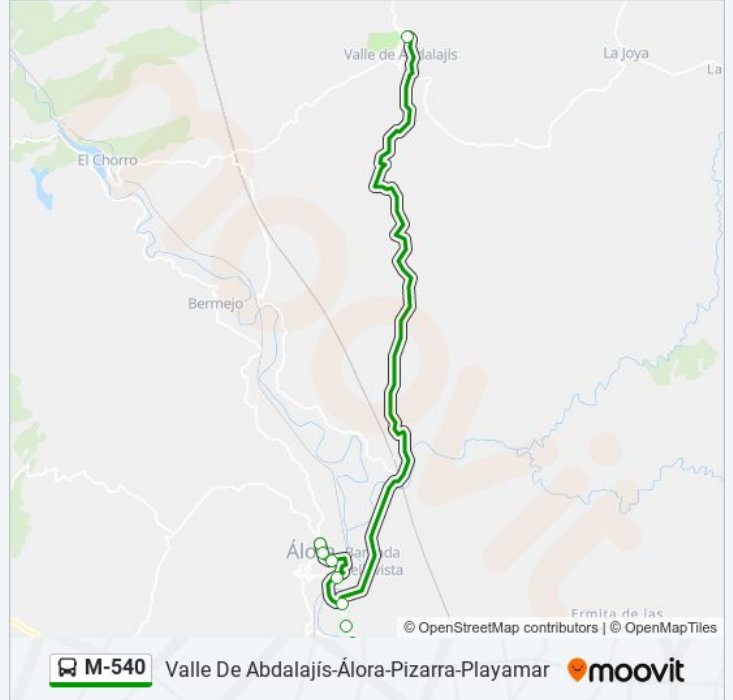

Curva Del Nicho

El Porvillar

Los Caballos

Molino Nuevo

Redonda La Barriada

Barriada Estación

Avda. Constitución-Gasolinera

Puente de La Cabeza

Información de la línea M-540 de autobús

Dirección: Playamar Playa

Paradas: 18

Duración del viaje: 70 min

Resumen de la línea:

Sentido: Valle de Abdalajís

18 paradas

[VER HORARIO DE LA LÍNEA](#)

- Playamar Playa
- Plaza Mayor
- Cerralba Polideportivo
- Zalea Cruce
- Cruz Roja
- Vega Hipólito
- Vega Santa María
- Las Casillas
- Curva Del Nicho
- El Porvillar
- Los Caballos
- Molino Nuevo
- Redonda La Barriada
- Barriada Estación
- Avda. Constitución-Gasolinera
- Puente de La Cabeza
- Piscina
- Valle de Abdalajís

Información de la línea M-540 de autobús

Dirección: Valle de Abdalajís

Paradas: 18

Duración del viaje: 22 min

Resumen de la línea:

Los horarios y mapas de la línea M-540 de autobús están disponibles en un PDF en moovitapp.com. Utiliza Moovit App para ver los horarios de los autobuses en vivo, el horario del tren o el horario del metro y las indicaciones paso a paso para todo el transporte público en Málaga.