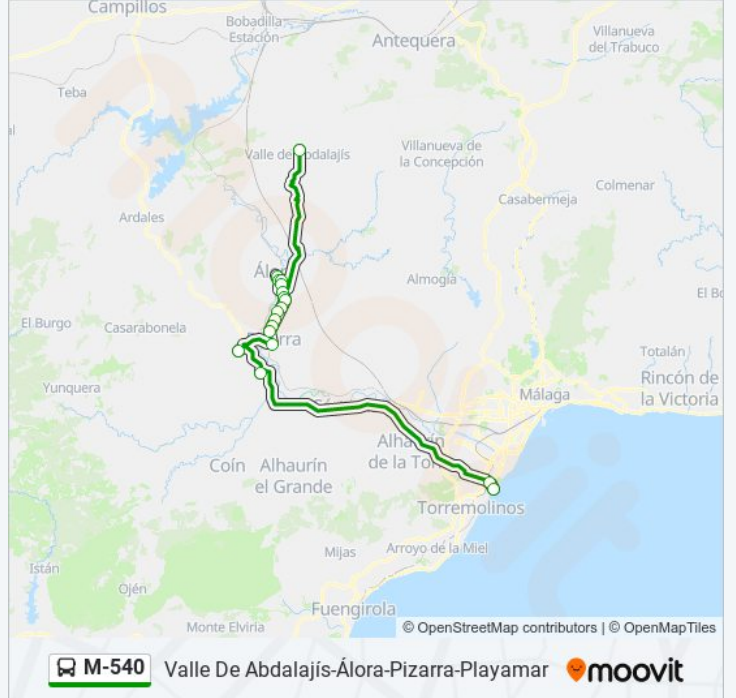

Curva Del Nicho

El Porvillar

Los Caballos

Molino Nuevo

Redonda La Barriada

Barriada Estación

Avda. Constitución-Gasolinera

Puente de La Cabeza

Sentido: Playamar Playa

18 paradas

[VER HORARIO DE LA LÍNEA](#)

Valle de Abdalajís

Piscina

Puente de La Cabeza

Avda. de La Constitución-Gasolinera

Barriada Estación

Cruz Roja

Zalea Cruce

Cerralba Polideportivo

Plaza Mayor

Playamar Playa

Horario de la línea M-540 de autobús

Playamar Playa Horario de ruta:

lunes	Sin Servicio
martes	Sin Servicio
miércoles	09:30 - 20:30
jueves	09:30 - 20:30
viernes	Sin Servicio
sábado	Sin Servicio
domingo	Sin Servicio

Información de la línea M-540 de autobús

Dirección: Playamar Playa

Paradas: 18

Duración del viaje: 70 min

Resumen de la línea:

Sentido: Valle de Abdalajís

18 paradas

[VER HORARIO DE LA LÍNEA](#)