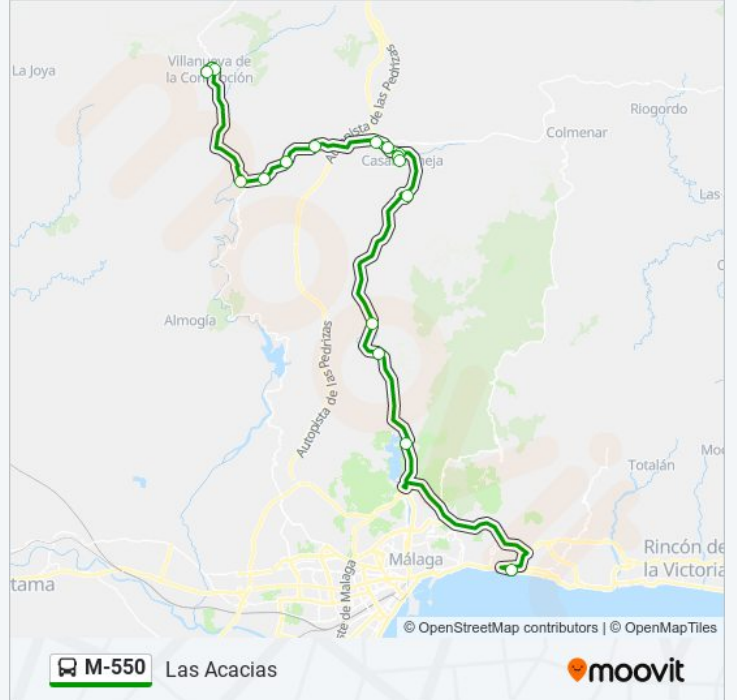

Usa la aplicación Moovit para encontrar la parada de la línea M-550 de autobús más cercana y descubre cuándo llega la próxima línea M-550 de autobús

**Sentido: Ambulatorio**

18 paradas

[VER HORARIO DE LA LÍNEA](#)

**Información de la línea M-550 de autobús****Dirección:** Ambulatorio**Paradas:** 18**Duración del viaje:** 60 min**Resumen de la línea:**

## Sentido: Las Acacias

18 paradas

[VER HORARIO DE LA LÍNEA](#)

Ambulatorio  
 Ayuntamiento  
 Centro  
 Los Gálvez  
 Arroyo Coche  
 Pilar de Los Frailes  
 Los Mellizos  
 Los Pradillos  
 La Yesera  
 Parque Infantil  
 Curva Del Perche  
 Parque Infantil  
 Casabermeja (Rotonda)  
 Venta El Corte  
 Lagar de Cotrina  
 Venta Cotrina  
 La Redonda  
 Las Acacias

## Información de la línea M-550 de autobús

**Dirección:** Las Acacias

**Paradas:** 18

**Duración del viaje:** 63 min

**Resumen de la línea:**

Los horarios y mapas de la línea M-550 de autobús están disponibles en un PDF en [moovitapp.com](https://moovitapp.com). Utiliza Moovit App para ver los horarios de los autobuses en vivo, el horario del tren o el horario del metro y las indicaciones paso a paso para todo el transporte público en Málaga.