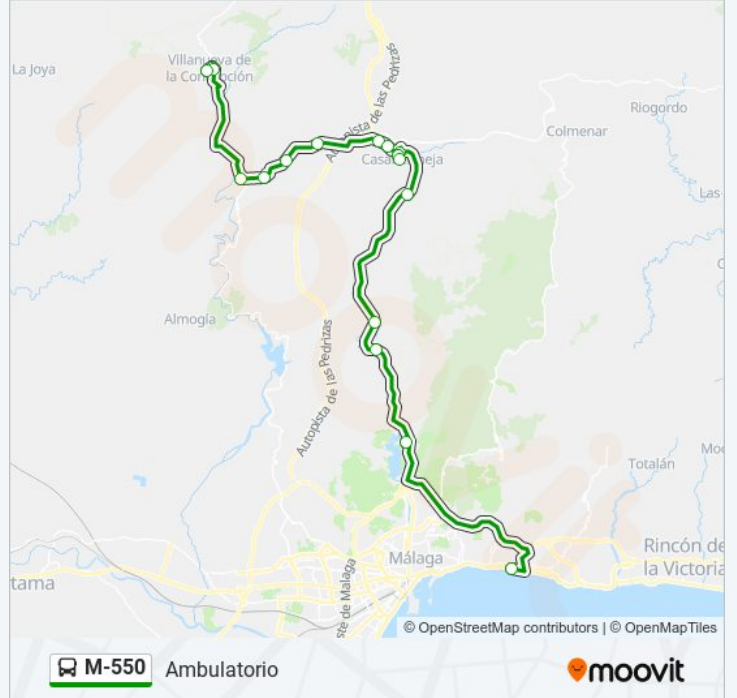

 M-550

Ambulatorio

[Usa La App](#)

La línea M-550 de autobús (Ambulatorio) tiene 2 rutas. Sus horas de operación los días laborables regulares son:

(1) a Ambulatorio: 14:00 - 19:30(2) a Las Acacias: 09:30 - 15:15

Usa la aplicación Moovit para encontrar la parada de la línea M-550 de autobús más cercana y descubre cuándo llega la próxima línea M-550 de autobús

**Sentido: Ambulatorio**

18 paradas

[VER HORARIO DE LA LÍNEA](#)

Las Acacias  
La Redonda  
Venta Cotrina  
Lagar de Cotrina  
Venta El Corte  
Parque Infantil  
Curva Del Perche  
Parque Infantil  
Casabermeja (Rotonda)  
La Yesera  
Los Pradillos  
Los Mellizos  
Pilar de Los Frailes  
Arroyo Coche  
Los Gálvez  
Centro  
Ayuntamiento  
Ambulatorio

**Información de la línea M-550 de autobús****Dirección:** Ambulatorio**Paradas:** 18**Duración del viaje:** 60 min**Resumen de la línea:**