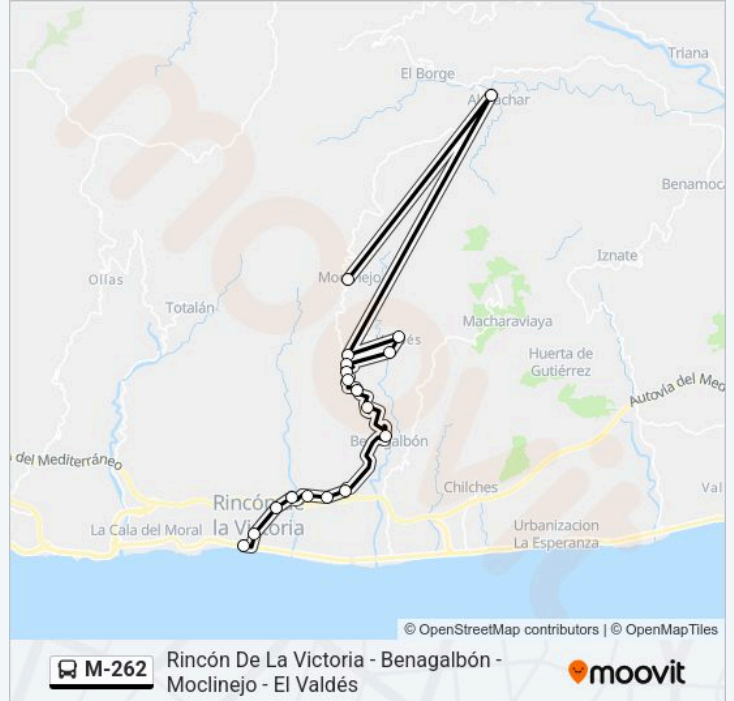

### Sentido: Moclinejo

18 paradas

[VER HORARIO DE LA LÍNEA](#)

- Jardines de La Estación
- Gran Sol
- Peña Blanca
- Morenos Bajos
- Los Marines
- Casino
- Acebuchal
- Benagalbón
- Villalobos
- Loma de Las Cadenas
- Los Millanes
- Morenos Altos
- Narcisos
- El Valdés II
- El Valdés I
- Los Palmas
- Almáchar
- Moclinejo

### Horario de la línea M-262 de autobús

Moclinejo Horario de ruta:

lunes	12:30
martes	12:30
miércoles	12:30
jueves	12:30
viernes	12:30
sábado	Sin Servicio
domingo	Sin Servicio

### Información de la línea M-262 de autobús

**Dirección:** Moclinejo

**Paradas:** 18

**Duración del viaje:** 31 min

**Resumen de la línea:**

### Sentido: El Borge

19 paradas

[VER HORARIO DE LA LÍNEA](#)

- Jardines de La Estación
- Gran Sol
- Peña Blanca
- Morenos Bajos
- Los Marines
- Casino
- Acebuchal
- Benagalbón
- Villalobos
- Loma de Las Cadenas
- Los Millanes
- Morenos Altos
- Narcisos
- El Valdés II
- El Valdés I
- Los Palmas
- Almáchar
- Moclinejo