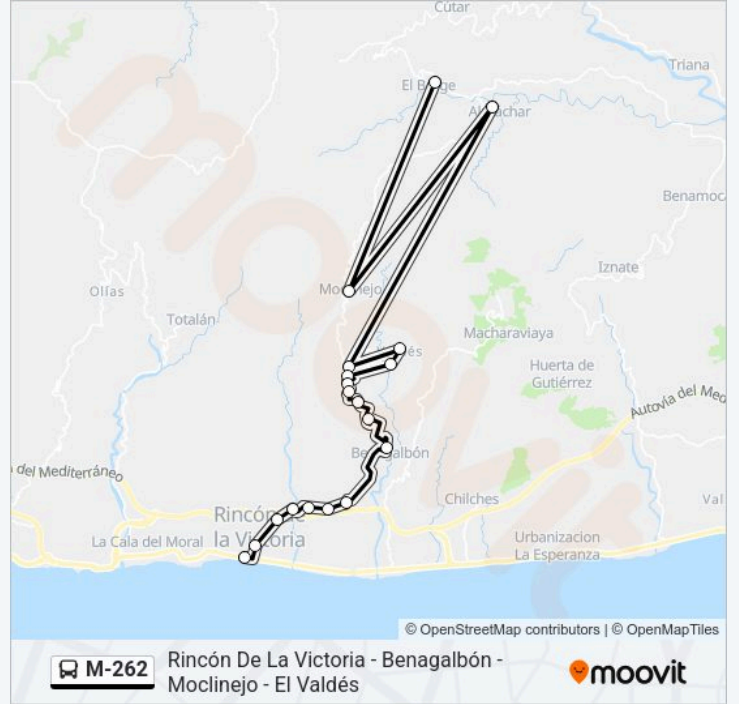

### Sentido: Moclinejo

18 paradas

[VER HORARIO DE LA LÍNEA](#)

- Jardines de La Estación
- Gran Sol
- Peña Blanca
- Morenos Bajos
- Los Marines
- Casino
- Acebuchal
- Benagalbón
- Villalobos
- Loma de Las Cadenas
- Los Millanes
- Morenos Altos
- Narcisos
- El Valdés II
- El Valdés I
- Los Palmas
- Almáchar
- Moclinejo

### Sentido: El Borge

19 paradas

[VER HORARIO DE LA LÍNEA](#)

- Jardines de La Estación
- Gran Sol
- Peña Blanca
- Morenos Bajos
- Los Marines
- Casino
- Acebuchal
- Benagalbón
- Villalobos
- Loma de Las Cadenas
- Los Millanes
- Morenos Altos
- Narcisos
- El Valdés II
- El Valdés I
- Los Palmas
- Almáchar
- Moclinejo

### Horario de la línea M-262 de autobús

El Borge Horario de ruta:

lunes	14:44-19:44
martes	14:44
miércoles	14:44
jueves	14:44
viernes	14:44-19:44
sábado	Sin Servicio
domingo	Sin Servicio

### Información de la línea M-262 de autobús

**Dirección:** El Borge

**Paradas:** 19

**Duración del viaje:** 37 min

**Resumen de la línea:**

Los horarios y mapas de la línea M-262 de autobús están disponibles en un PDF en [moovitapp.com](https://moovitapp.com). Utiliza Moovit App para ver los horarios de los autobuses en vivo, el horario del tren o el horario del metro y las indicaciones paso a paso para todo el transporte público en Malaga.