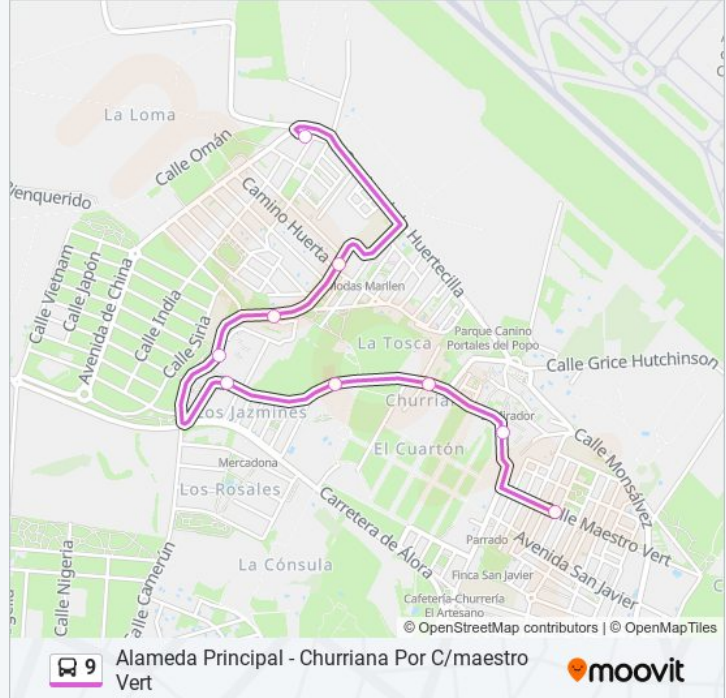

### Sentido: Maestro Vert → Plaza de Lola Flores

9 paradas

[VER HORARIO DE LA LÍNEA](#)

Maestro Vert

Teresa Blasco - Mercado

Camino Del Retiro - La Tosca

Camino Del Retiro - Cementerio

Eduardo Palanca - Los Jazmines

### Horario de la línea 9 de autobús

Maestro Vert → Plaza de Lola Flores Horario de ruta:

lunes	06:21 - 07:03
martes	06:21 - 07:03
miércoles	06:21 - 07:03
jueves	06:53
viernes	06:21 - 07:03
sábado	06:23
domingo	06:53

### Información de la línea 9 de autobús

**Dirección:** Maestro Vert → Plaza de Lola Flores

**Paradas:** 9

**Duración del viaje:** 7 min

**Resumen de la línea:**

## Sentido: Plaza de Lola Flores → Córdoba

29 paradas

[VER HORARIO DE LA LÍNEA](#)

Plaza de Lola Flores

Camino de La Huertecilla - La Noria

Camino de La Huertecilla - Paredones

Plaza de La Inmaculada

Monsalvez