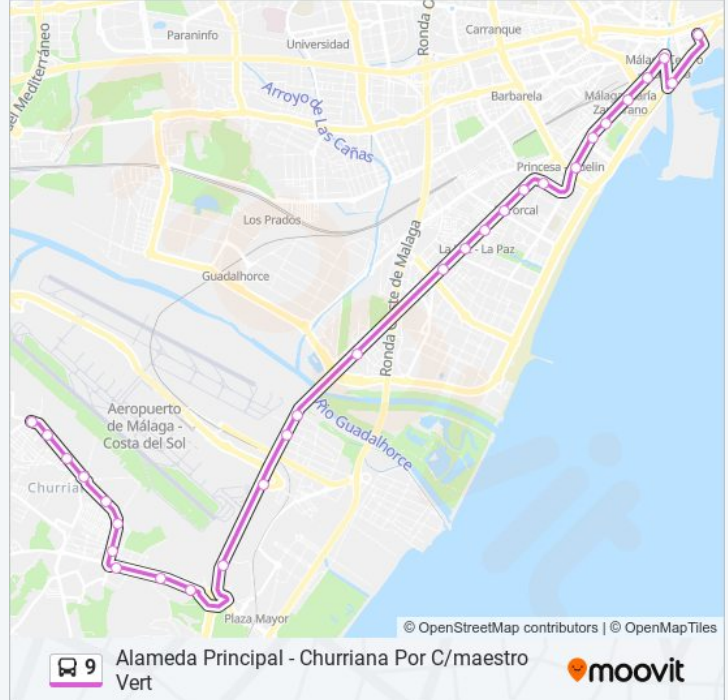

Avda. de Velázquez - Vistafranca

Avda. de Velázquez - El Torcal

Avda. de La Paloma - Bda. Girón

La Hoz - Mercado de Huelin

Ayala - Jardín de La Abadía

Ayala - Iglesia

Ayala - Los Arcos

Salitre - Jacinto Verdaguer

Salitre - Pasillo Del Matadero

Avda. Antonio Machado - Nuevo Puente Del Carmen

Córdoba

Los horarios y mapas de la línea 9 de autobús están disponibles en un PDF en moovitapp.com. Utiliza [Moovit App](#) para ver los horarios de los autobuses en vivo, el horario del tren o el horario del metro y las indicaciones paso a paso para todo el transporte público en Málaga.

[Acerca de Moovit](#) · [Soluciones MaaS](#) · [Países incluidos](#) · [Comunidad de Moovitors](#)

© 2024 Moovit - Todos los Derechos Reservados

Mira los tiempos de llegada en tiempo real