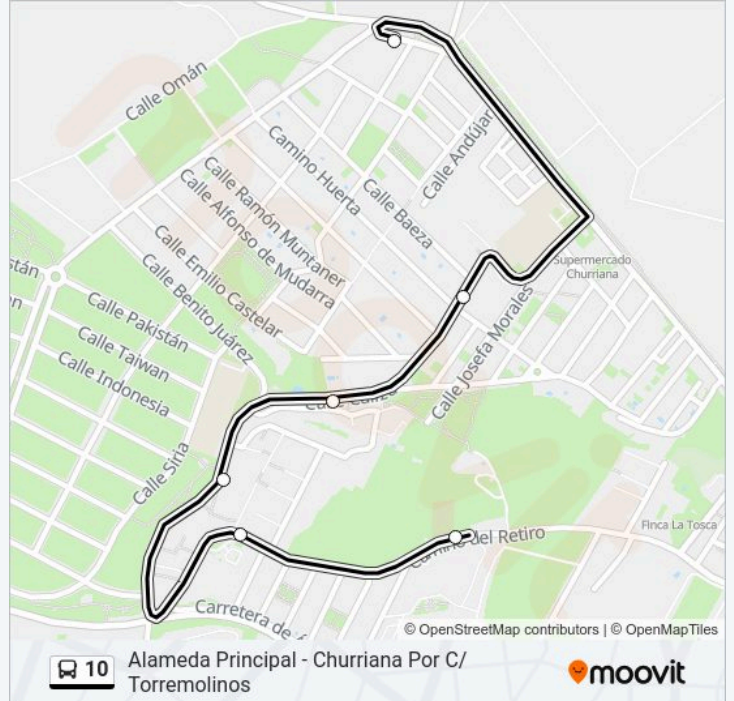

Avda. Antonio Machado - Nuevo Puente Del Carmen

Córdoba

Sentido: Camino Del Retiro - Cementerio→Plaza de Lola Flores

6 paradas

[VER HORARIO DE LA LÍNEA](#)

Camino Del Retiro - Cementerio

Eduardo Palanca - Los Jazmines

Caliza - C/ Jaspe

Caliza - Las Pedrizas

La Carolina - La Noria

Plaza de Lola Flores

Horario de la línea 10 de autobús

Camino Del Retiro - Cementerio→Plaza de Lola Flores
Horario de ruta:

lunes	06:43-07:23
martes	06:43-07:23
miércoles	06:43-07:23
jueves	06:43-07:23
viernes	06:43-07:23
sábado	06:50-07:16
domingo	07:25

Información de la línea 10 de autobús

Dirección: Camino Del Retiro - Cementerio→Plaza de Lola Flores

Paradas: 6

Duración del viaje: 7 min

Resumen de la línea:

Sentido: Córdoba→Plaza de Lola Flores

32 paradas

[VER HORARIO DE LA LÍNEA](#)

- Córdoba
- Avda. de Andalucía - Hacienda
- Cuarteles - Perchel
- Cuarteles - Eslava
- Héroe de Sostoa - Estación
- Héroe de Sostoa - La Isla
- Héroe de Sostoa - Jardín de La Abadía
- Héroe de Sostoa - Obras Públicas
- Héroe de Sostoa - Bda. Girón
- Avda. de Velázquez - Bda. El Torcal
- Avda. de Velázquez - Vistafranca
- Avda. de Velázquez - Bda. La Luz
- Avda. de Velázquez - Bda. Belén
- Avda. de Velázquez - Puerta Blanca
- Avda. de Velázquez - Azucarera
- Avda. de Velázquez - Villa Rosa
- Avda. de Velázquez - Aeropuerto
- Avda. de Velázquez - Base Aerea