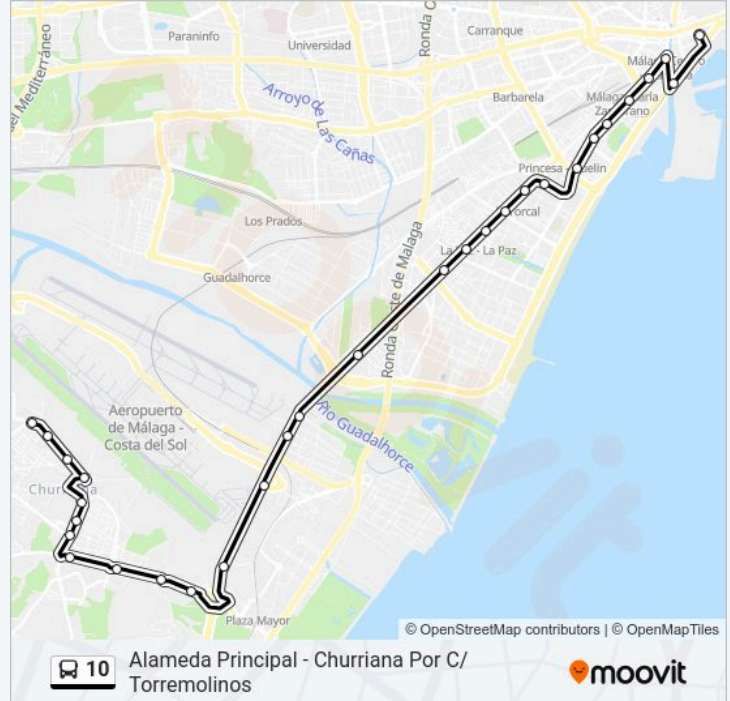

La línea 10 de autobús (Alameda Principal - Churriana Por C/ Torremolinos) tiene 3 rutas. Sus horas de operación los días laborables regulares son:

(1) a Plaza de Lola Flores→Córdoba: 06:50-22:10(2) a Camino Del Retiro - Cementerio→Plaza de Lola Flores: 06:43-07:23(3) a Córdoba→Plaza de Lola Flores: 07:30-23:00

lunes	06:50-22:10
martes	06:50-22:10
miércoles	06:50-22:10
jueves	06:50-22:10
viernes	06:50-22:10
sábado	06:55-21:45
domingo	07:30-21:30

Información de la línea 10 de autobús**Dirección:** Plaza de Lola Flores→Córdoba**Paradas:** 30**Duración del viaje:** 41 min**Resumen de la línea:**

Avda. de Velázquez - El Torcal

Avda. de La Paloma - Bda. Girón

La Hoz - Mercado de Huelin

Ayala - Jardín de La Abadía

Ayala - Iglesia

Ayala - Los Arcos

Salitre - Jacinto Verdaguer

Salitre - Pasillo Del Matadero

Avda. Antonio Machado - Nuevo Puente Del Carmen

Córdoba

Sentido: Camino Del Retiro - Cementerio→Plaza de Lola Flores

6 paradas

[VER HORARIO DE LA LÍNEA](#)

Camino Del Retiro - Cementerio

Eduardo Palanca - Los Jazmines