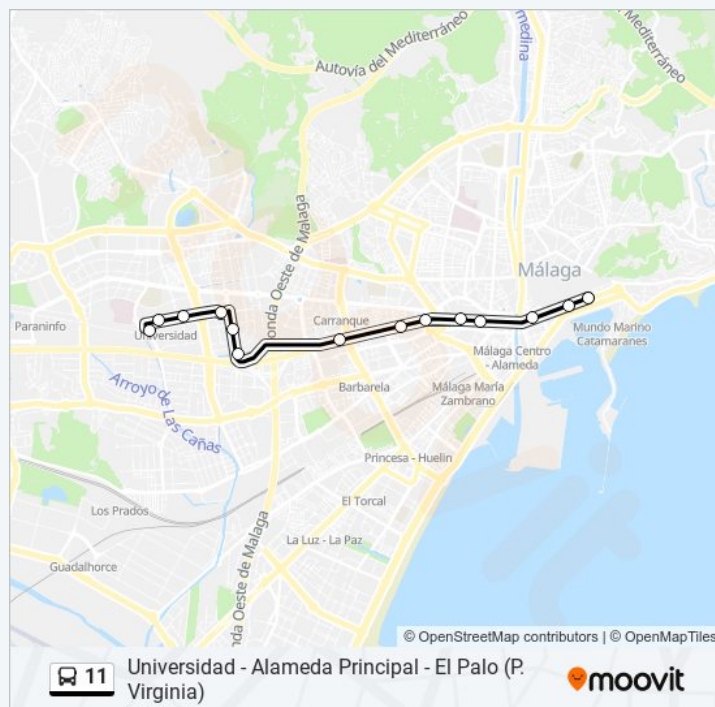

Gregorio Prieto - Franz Kafka

Louis Pasteur - Manuel Domínguez

Facultad de Derecho

Facultad de Medicina

Louis Pasteur

Duración del viaje: 18 min

Resumen de la línea:

Los horarios y mapas de la línea 11 de autobús están disponibles en un PDF en moovitapp.com. Utiliza Moovit App para ver los horarios de los autobuses en vivo, el horario del tren o el horario del metro y las indicaciones paso a paso para todo el transporte público en Málaga.

© 2024 Moovit - Todos los Derechos Reservados