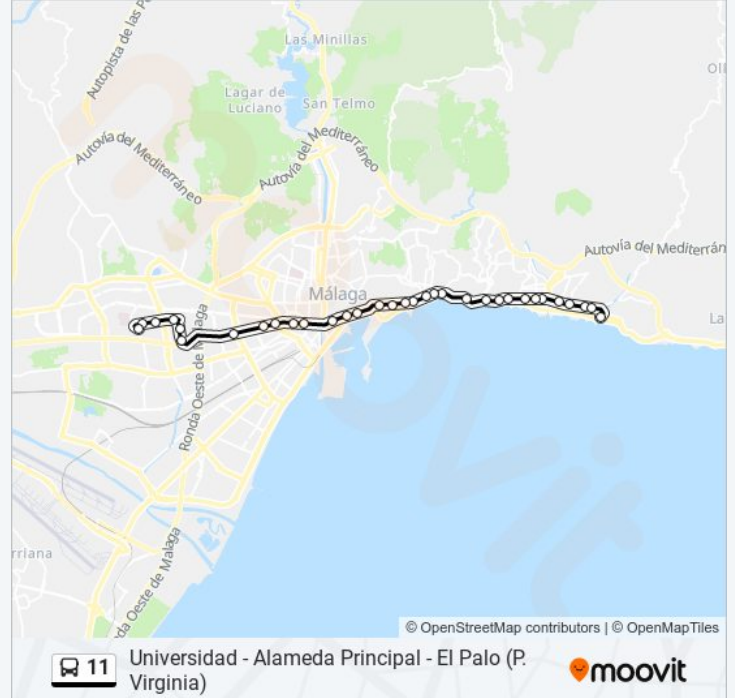

Paseo Del Parque

Paseo Del Parque - Plaza Marina

Alameda Principal - Norte

Avda. de Andalucía - Rotonda

Avda. de Andalucía - Jardines Picasso

Avda. de Andalucía - Puente de Las Américas

Avda. de Andalucía - Centro de Salud

Plaza de Manuel Azaña

Gregorio Prieto - Ciudad de La Justicia

Gregorio Prieto - Franz Kafka

Louis Pasteur - Manuel Domínguez

Facultad de Derecho

Facultad de Medicina

Louis Pasteur

Sentido: Louis Pasteur → Dr. Gutierrez Mata - Playa Virginia

34 paradas

[VER HORARIO DE LA LÍNEA](#)

Louis Pasteur

Facultad de Filosofía y Letras

Louis Pasteur - Manuel Domínguez

Gregorio Prieto - Franz Kafka

Gregorio Prieto - Ciudad de La Justicia

Plaza de Manuel Azaña

Avda. de Andalucía - Centro de Salud

Avda. de Andalucía - Puente de Las Américas

Avda. de Andalucía - Jardines Picasso

Avda. de Andalucía - Rotonda

Alameda Principal - Sur

Paseo Del Parque - Plaza Marina

Paseo Del Parque - Ayuntamiento

Paseo de Reding - Plaza de Toros

Horario de la línea 11 de autobús

Louis Pasteur → Dr. Gutierrez Mata - Playa Virginia

Horario de ruta:

lunes	07:05 - 22:40
martes	07:05 - 22:40
miércoles	07:05 - 22:40
jueves	07:05 - 22:40
viernes	07:05 - 22:40
sábado	07:04 - 23:00
domingo	07:00 - 22:30

Información de la línea 11 de autobús

Dirección: Louis Pasteur → Dr. Gutierrez Mata - Playa Virginia

Paradas: 34

Duración del viaje: 48 min

Resumen de la línea: