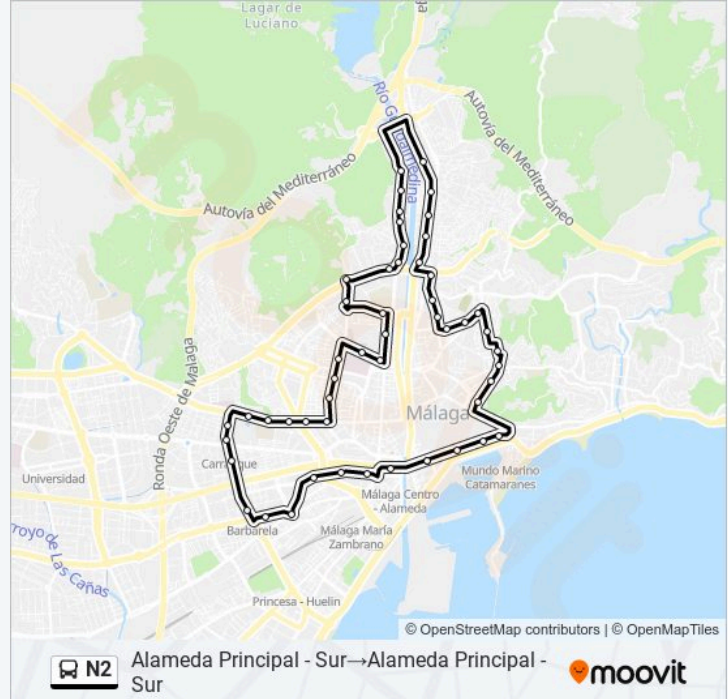

Alameda Principal - Sur → Alameda Principal - Sur

Usa La App

La línea N2 de autobús (Alameda Principal - Sur → Alameda Principal - Sur) tiene una ruta. Sus horas de operación los días laborables regulares son:

Plaza Herbert Von Karajan

Camino de La Virreina

Avda. de La Palmilla - Centro de Salud

Avda. Valle Inclán - La Palma

Avda. Valle Inclán

Avda. Simón Bolívar - Centro Comercial

Avda. Luis Buñuel - La Roca

Avda. Dr. Marañón - Conde de Ferrería

Martínez Maldonado - Arroyo Del Cuarto

Avda. Carlos Haya - Parque Del Norte

Avda. Carlos Haya - Los Remedios

Avda. Sta. Rosa de Lima

Avda. Sta. Rosa de Lima - Competa

Virgen de La Cabeza - J. Viciano

Avda. Juan XXIII - Barbarela

Avda. Ortega y Gasset - Santa Julia

Cruz de Humilladero

Avda. de La Aurora - Puente de Las Américas

Avda. de La Aurora - Jardines de Picasso

Avda. de La Aurora - Centro Comercial

Avda. de Andalucía

Alameda Principal - Sur