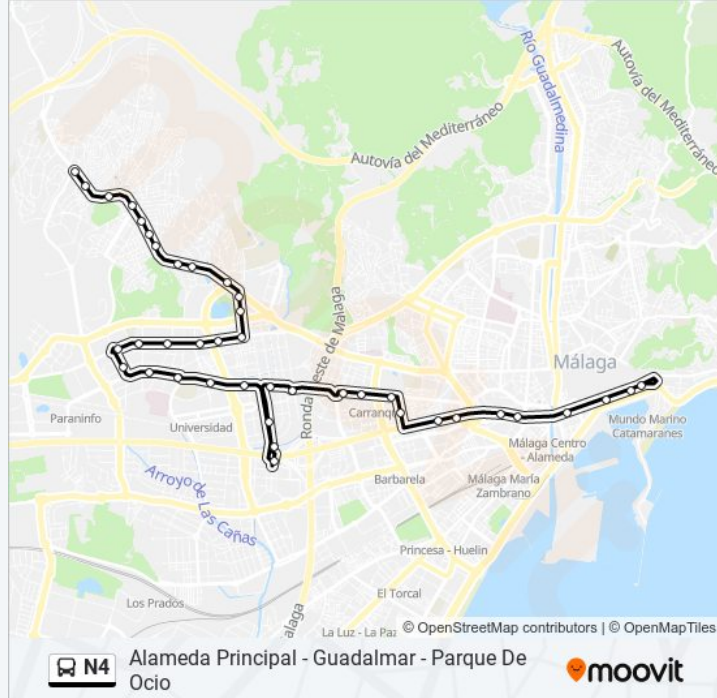

**Información de la línea N4 de autobús****Dirección:** Lope de Rueda - Las Morillas→Paseo Del Parque - Ayuntamiento**Paradas:** 40**Duración del viaje:** 39 min**Resumen de la línea:**

Avda. Plutarco - Parmenides

Avda. de Andalucía - Jardines Picasso

Avda. de Andalucía - Rotonda

Alameda Principal - Sur

Paseo Del Parque - Plaza de La Marina

Paseo Del Parque - Ayuntamiento

Paseo Del Parque - Ayuntamiento

**Sentido: Paseo Del Parque - Ayuntamiento→Lope de Rueda - Las Morillas**

37 paradas

[VER HORARIO DE LA LÍNEA](#)

Paseo Del Parque - Ayuntamiento

Paseo Del Parque

Paseo Del Parque - Plaza Marina

Alameda Principal - Norte

Avda. de Andalucía - Rotonda

Avda. de Andalucía - Jardines Picasso

Avda. de Andalucía - Puente de Las Américas

**Horario de la línea N4 de autobús**

Paseo Del Parque - Ayuntamiento→Lope de Rueda - Las Morillas Horario de ruta:

lunes	00:15 - 23:30
martes	00:20 - 23:30
miércoles	00:20 - 23:30
jueves	00:20 - 23:30
viernes	00:15 - 23:30
sábado	00:20 - 23:30
domingo	00:00 - 23:30