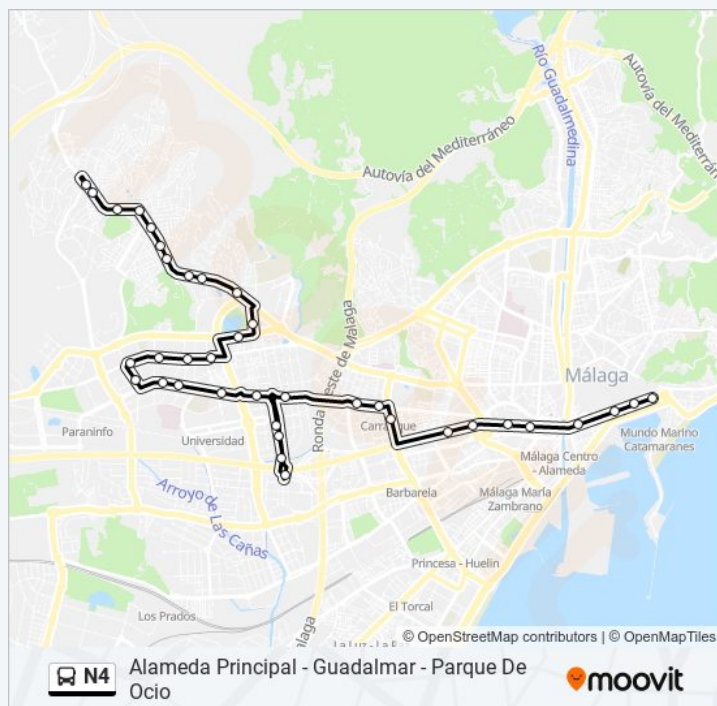

**Información de la línea N4 de autobús****Dirección:** Lope de Rueda - Las Morillas→Paseo Del Parque - Ayuntamiento**Paradas:** 40**Duración del viaje:** 39 min**Resumen de la línea:**

Avda. Plutarco - Parmenides

Avda. de Andalucía - Puente de Las Américas

**Horario de la línea N4 de autobús**

Paseo Del Parque - Ayuntamiento→Lope de Rueda - Las Morillas Horario de ruta:

lunes	00:15 - 23:30
martes	00:20 - 23:30
miércoles	00:20 - 23:30
jueves	00:20 - 23:30
viernes	00:15 - 23:30
sábado	00:20 - 23:30
domingo	00:00 - 23:30

Lope de Rueda - Tomillar

Lope de Rueda - Patronato Vivienda

Lope de Rueda - Tomillares

Lope de Rueda - Correos

Lope de Rueda - Los Morales

Lope de Rueda - Sta. Isabel

Lope de Rueda - Las Morillas

**Dirección:** Paseo Del Parque - Ayuntamiento→Lope de Rueda - Las Morillas

**Paradas:** 37

**Duración del viaje:** 41 min

**Resumen de la línea:**

paso para todo el transporte público en Málaga.

[Acerca de Moovit](#) · [Soluciones MaaS](#) · [Países incluidos](#) · [Comunidad de Mooviters](#)