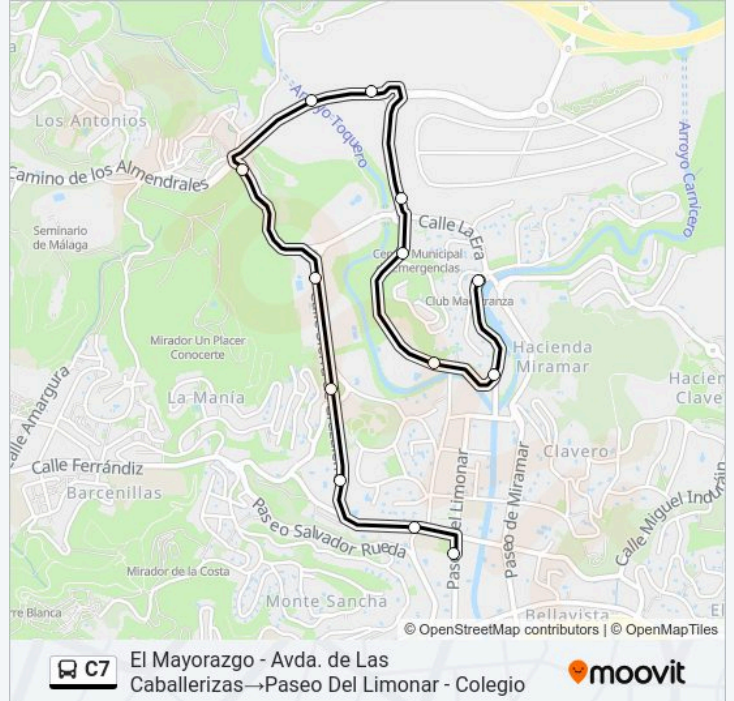

Camaron de La Isla

Era - Bombarely

Sierra de Grazalema - Pinos Del Limonar

Sierra de Grazalema- Sierra Del Co

Sierra de Grazalema

Carril de Castell

Paseo Del Limonar - Colegio

Horario de la línea C7 de autobús

El Mayorazgo - Avda. de Las Caballerizas→Paseo Del Limonar - Colegio Horario de ruta:

lunes	22:13
martes	22:13
miércoles	22:13
jueves	22:13
viernes	22:13
sábado	Sin Servicio
domingo	Sin Servicio

Información de la línea C7 de autobús

Dirección: El Mayorazgo - Avda. de Las Caballerizas→Paseo Del Limonar - Colegio

Paradas: 13

Duración del viaje: 7 min

Resumen de la línea:

Sentido: El Mayorazgo - Avda. de Las Caballerizas→El Mayorazgo - Avda. de Las Caballerizas

22 paradas

[VER HORARIO DE LA LÍNEA](#)

El Mayorazgo - Avda. de Las Caballerizas

Avda. de Las Caballerizas

La Espuela

La Espuela - Instituto

Arrigo Boito

Camarón Isla - Julian Sesmero