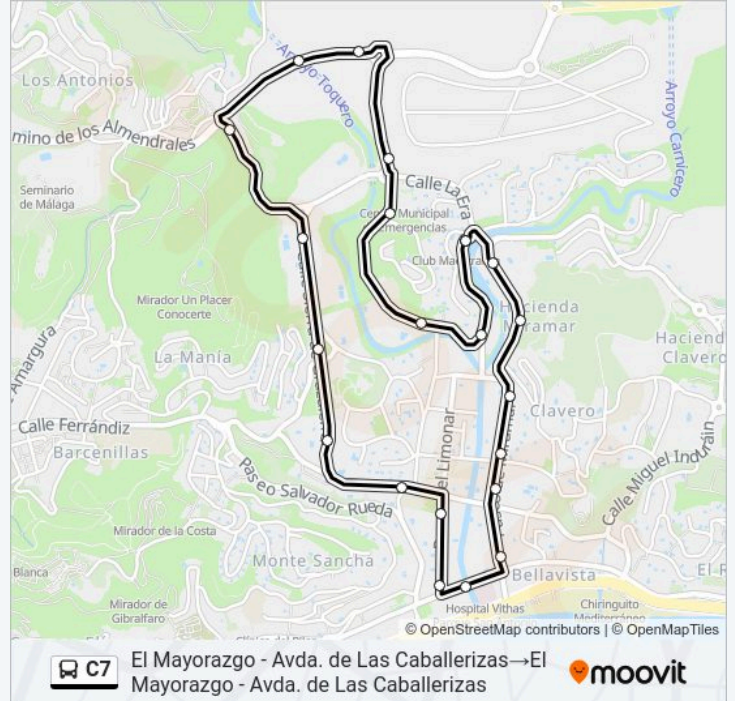

 **Línea C7****Avda. Pintor J. Sorolla - El Limonar→El Mayorazgo - Avda. de Las Caballerizas**[Usa La App](#)

La línea C7 de autobús (Avda. Pintor J. Sorolla - El Limonar→El Mayorazgo - Avda. de Las Caballerizas) tiene 3 rutas. Sus horas de operación los días laborables regulares son:

Usa la aplicación Moovit para encontrar la parada de la línea C7 de autobús más cercana y descubre cuándo llega la próxima línea C7 de autobús

Sentido: Avda. Pintor J. Sorolla - El Limonar→El Mayorazgo - Avda. de Las Caballerizas

Información de la línea C7 de autobús

Dirección: Avda. Pintor J. Sorolla - El Limonar→El Mayorazgo - Avda. de Las Caballerizas

Paradas: 8

Duración del viaje: 9 min

Resumen de la línea:

Sentido: El Mayorazgo - Avda. de Las Caballerizas→Paseo Del Limonar - Colegio

Paradas: 22

Duración del viaje: 24 min

Resumen de la línea:

Paseo Miramar - Santa Paula

Paseo de Miramar - Goethe

Avda. Mayorazgo - Hacienda Miramar

Avda. Mayorazgo

El Mayorazgo - Avda. de Las Caballerizas