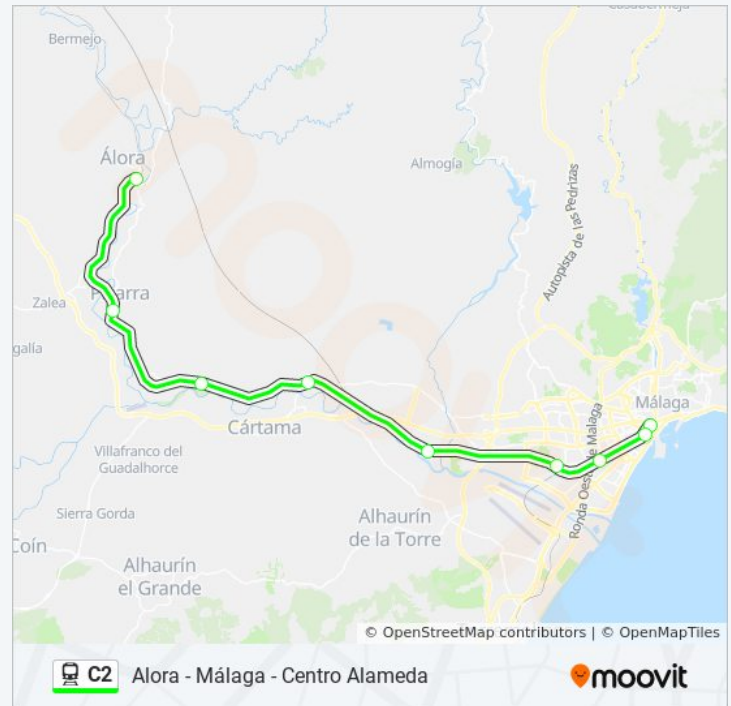

## Alora - Málaga - Centro Alameda

Usa La App

La línea C2 de tren (Alora - Málaga - Centro Alameda) tiene 2 rutas. Sus horas de operación los días laborables regulares son:

(1) a Estación de Tren Malaga Centro Alameda: 06:37 - 22:45(2) a Estación de Tren Álora: 05:44 - 21:40

### Información de la línea C2 de tren

**Dirección:** Estación de Tren Malaga Centro Alameda

**Paradas:** 9

**Duración del viaje:** 40 min

**Resumen de la línea:**

[Mapa de C2 de tren](#)

### Sentido: Estación de Tren Álora

9 paradas

[VER HORARIO DE LA LÍNEA](#)

- Estación de Tren Malaga Centro Alameda
- Málaga María Zambrano
- Victoria Kent
- Los Prados

### Información de la línea C2 de tren

**Dirección:** Estación de Tren Álor

**Paradas:** 9

**Duración del viaje:** 39 min

**Resumen de la línea:**

Los horarios y mapas de la línea C2 de tren están disponibles en un PDF en [moovitapp.com](https://moovitapp.com). Utiliza [Moovit App](#) para ver los horarios de los autobuses en vivo, el horario del tren o el horario del metro y las indicaciones paso a paso para todo el transporte público en Málaga.