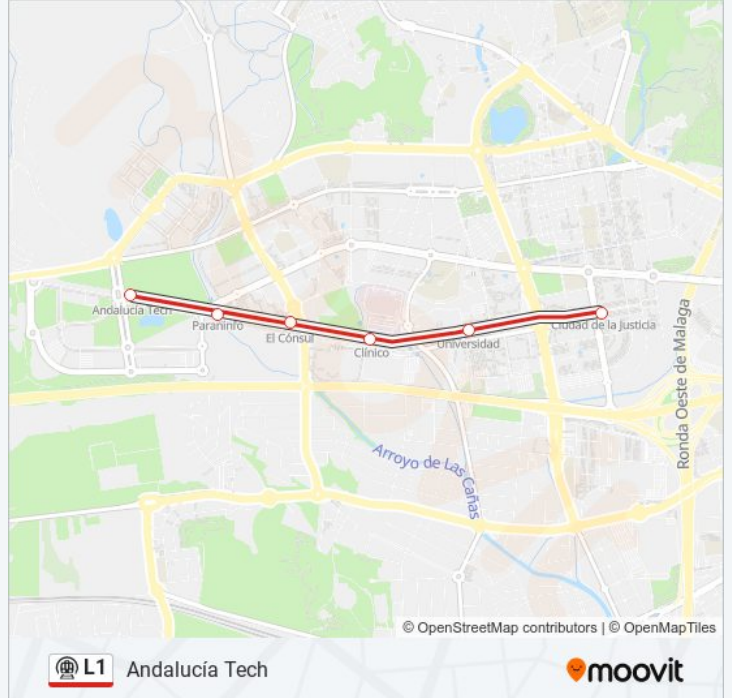

La línea L1 de metro (Andalucía Tech) tiene 2 rutas. Sus horas de operación los días laborables regulares son:

(1) a Andalucía Tech: 06:30 - 23:13(2) a Atarazanas: 06:30 - 23:00

Usa la aplicación Moovit para encontrar la parada de la línea L1 de metro más cercana y descubre cuándo llega la próxima línea L1 de metro

Sentido: Andalucía Tech

13 paradas

[VER HORARIO DE LA LÍNEA](#)

Atarazanas
Guadalmedina - L1
El Perchel - L1
La Unión
Barbarela
Carranque
Portada Alta
Ciudad de La Justicia
Universidad
Clínico
El Cónsul
Paraninfo
Andalucía Tech

Horario de la línea L1 de metro

Andalucía Tech Horario de ruta:

lunes	06:30 - 23:13
martes	06:30 - 23:13
miércoles	06:30 - 23:13
jueves	06:30 - 23:13
viernes	06:30 - 23:57
sábado	00:09 - 23:48
domingo	00:00 - 23:13

Información de la línea L1 de metro

Dirección: Andalucía Tech

Paradas: 13

Duración del viaje: 20 min

Resumen de la línea:

Sentido: Atarazanas

13 paradas

[VER HORARIO DE LA LÍNEA](#)