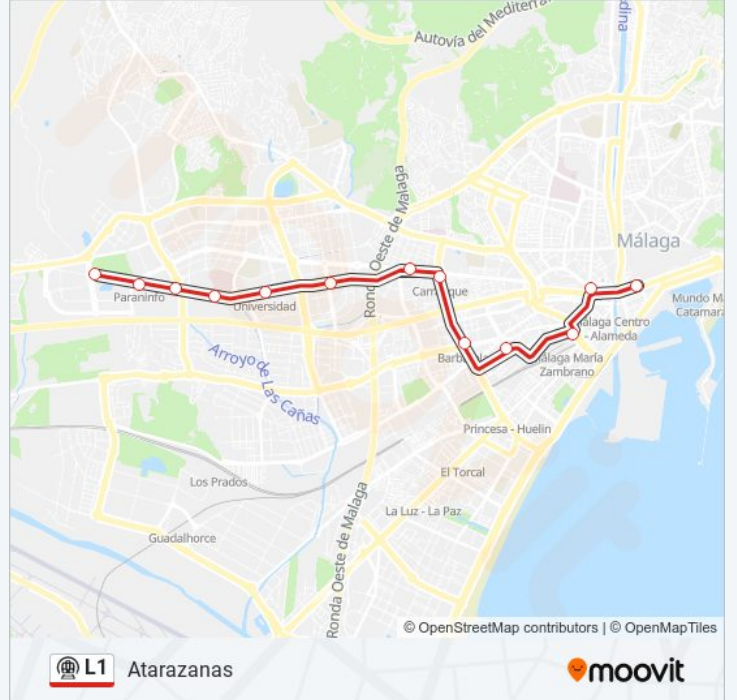

Los horarios y mapas de la línea L1 de metro están disponibles en un PDF en moovitapp.com. Utiliza Moovit App para ver los horarios de los autobuses en vivo, el horario del tren o el horario del metro y las indicaciones paso a paso para todo el transporte público en Málaga.

© 2024 Moovit - Todos los Derechos Reservados