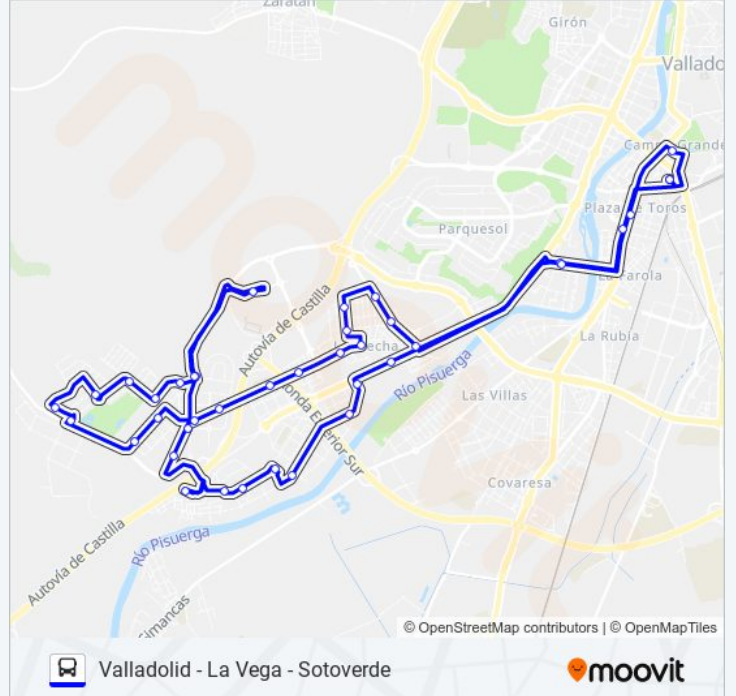

Calle Gregorio Marañón 18b

Calle Ramón Y Cajal (Ceip Kantica)

Calle Me Falta Un Tornillo 3-5

Calle Arnaldo De Vilanova 141

Avenida De Aranzana 37

Avenida De Aranzana 29

Avenida De Aranzana (Ieso Arroyo)

Avenida De Aranzana 9

Glorieta Del Cañazo (C. Picones)

Plaza España (Ayuntamiento)

Calle Almendrera (Ceip Raimundo De Blas)

Calle Cervantes 31

Camino De Zaratán 40a

Camino De Zaratán 22

Calle Camino De Zaratán 2a

Avenida Medina Del Campo 15 Frente Centro
Salud Arturoeyrías

Calle Álvarez Taladriz 51

Paseo Filipinos Esquina Paseo Zorrilla

Calle San José 9

Los horarios y mapas de la línea VALLADOLID - LA VEGA - SOTOVERDE de autobús están disponibles en un PDF en moovitapp.com. Utiliza [Moovit App](https://moovitapp.com) para ver los horarios de los autobuses en vivo, el horario del tren o el horario del metro y las indicaciones paso a paso para todo el transporte público en Valladolid.

[Acerca de Moovit](#) • [Soluciones MaaS](#) • [Países incluidos](#) • [Comunidad de Moovitors](#)

© 2024 Moovit - Todos los Derechos Reservados

Mira los tiempos de llegada en tiempo real