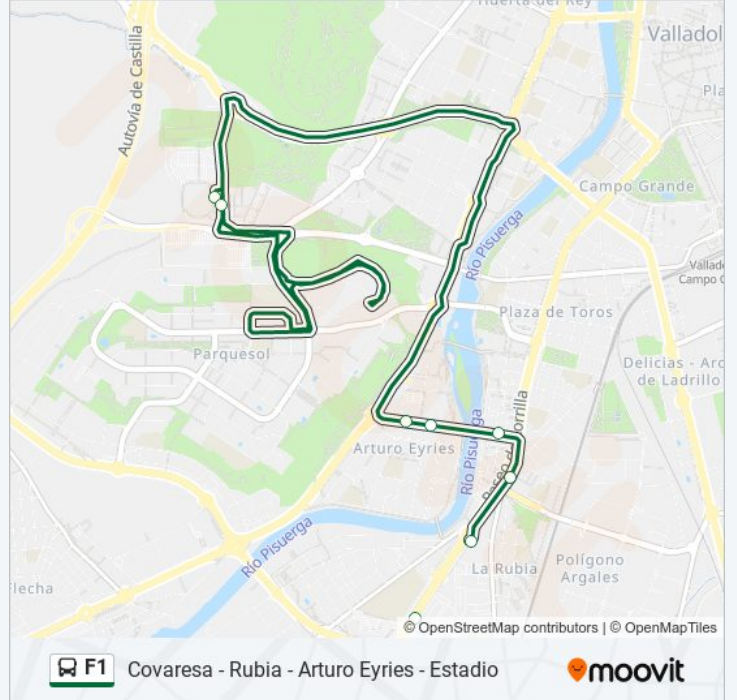

Los horarios y mapas de la línea F1 de autobús están disponibles en un PDF en moovitapp.com. Utiliza Moovit App para ver los horarios de los autobuses en vivo, el horario del tren o el horario del metro y las indicaciones paso a paso para todo el transporte público en Valladolid.

© 2024 Moovit - Todos los Derechos Reservados