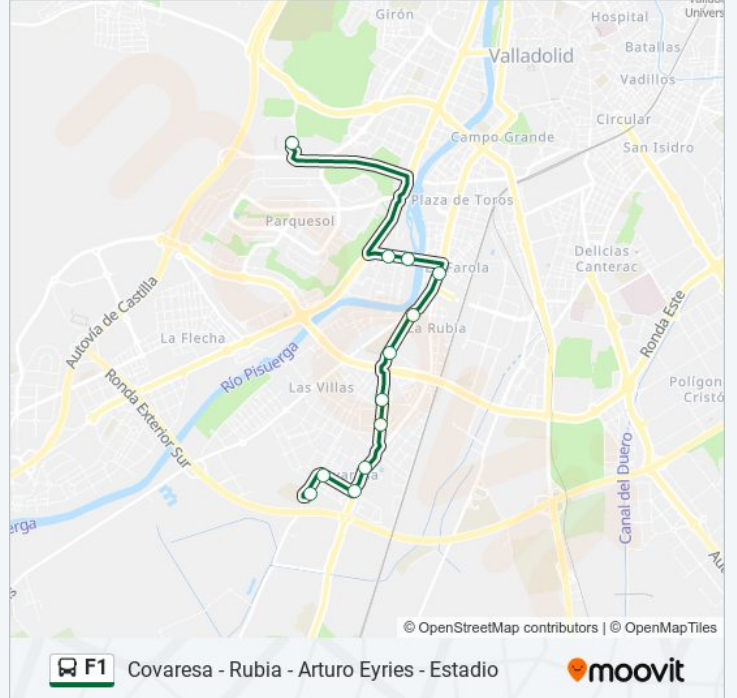

## Covaresa - Rubia - Arturo Eyries - Estadio

Usa La App

La línea F1 de autobús (Covaresa - Rubia - Arturo Eyries - Estadio) tiene 2 rutas. Sus horas de operación los días laborables regulares son:

(1) a Covaresa: 20:45(2) a Estad. Futbol: 18:00 - 18:05

### Sentido: Covaresa

12 paradas

[VER HORARIO DE LA LÍNEA](#)

- Avenida Mundial 82 Estadio José Zorrilla
- Avenida Medina Del Campo 15 Frente Centro Salud Arturoeyries
- Avenida Medina Del Campo Esquina Barlovento
- Paseo Zorrilla 166 Frente Lava
- Paseo Zorrilla 198 La Rubia
- Paseo Zorrilla 236 Centro Comercial
- Paseo Zorrilla 346 Esquina Vinos Ribera De Duero
- Paseo Zorrilla 364 Esquina Vinos De Rueda
- Carretera Rueda 204 Frente Centro Deportivo
- Plaza Castilla Y León 4 Esquina Miguel Delibes
- Calle Miguel Delibes 1
- Cañada Real Frente Colegio El Pilar

### Información de la línea F1 de autobús

**Dirección:** Covaresa

**Paradas:** 12

**Duración del viaje:** 45 min

**Resumen de la línea:**

### Sentido: Estad. Futbol

15 paradas

[VER HORARIO DE LA LÍNEA](#)

- Cañada Real Frente Colegio El Pilar
- Calle Miguel Delibes 14
- Calle Miguel Delibes 40 Esquina Unamuno
- Plaza Castilla Y León 1
- Carretera Rueda 131 Centro Deportivo
- Paseo Zorrilla 203 Esquina Vinos De Cigales
- Paseo Zorrilla 187 Esquina Vinos Vega Sicilia
- Paseo Zorrilla 153 Frente Centro Comercial
- Paseo Zorrilla 133 La Rubia
- Paseo Zorrilla 101 Lava
- Plaza Doctor Quemada Iglesia Santo Domingo Guzmán
- Avenida Medina Del Campo Frente Barlovento
- Avenida Medina Del Campo Frente 19 Centro Salud Arturoeyries
- Avenida Mundial 82 Frente Estadio José Zorrilla
- Avenida Mundial 82 Estadio José Zorrilla